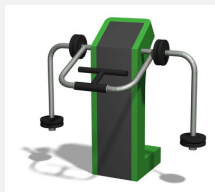

Andere Produkte dieser Gruppe

SF.1103
Bizepstrainer