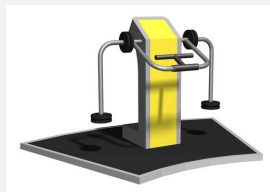

**Brust, Schultern, Trizeps.** Professionelle Geräte mit verstellbaren Gewichten. Integrierte Übungsanleitungen. Äusserst robuste Bauweise mit wartungsarmen Drehlagern. Ausführung in Stahl mit Edelstahl Elementen. Farbgebung nach Farbkarte. Bodenplatten gummiert.

Création Denifit

<b>Artikelnummer</b>	<b>SF.1306</b>
<b>Artikelname</b>	<b>Bankdrücker m. Bodenplatte</b>
Spielalter	14+
Fallschutz	Nach Norm SN EN 16630
Gerätemasse	240 x 175 x 250 cm
Schwerstes Teil	380 kg
Anzahl Monteure	2
Montagezeit Total	2 h
Ersatzteilgarantie	Lebenslang
Spezielles	Geprüft Sicherheitsnorm Outdoor Fitness SN EN 16630 - nicht Spielplatzkonform

Andere Produkte dieser Gruppe

SF.1103  
Bizepstrainer

SF.1106  
Bankdrücker

SF.1303  
Bizepstrainer m.  
Bodenplatte