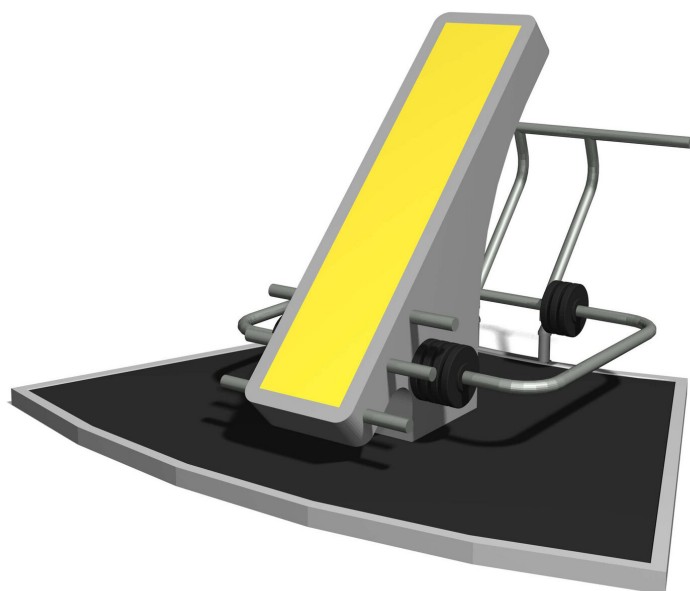

**Schulter, Bizeps und Rücken durch ziehen.** Professionelle Geräte mit verstellbaren Gewichten. Integrierte Übungsanleitungen. Äusserst robuste Bauweise mit wartungsarmen Drehlagern. Ausführung in Stahl mit Edelstahl Elementen. Farbgebung nach Farbkarte. Bodenplatten gummiert.

Création Denfit

<b>Artikelnummer</b>	<b>SF.1308</b>
<b>Artikelname</b>	<b>Rückentrainer sportfit m. Bodenplatte</b>
Spielalter	14+
Fallschutz	Nach Norm SN EN 16630
Schwerstes Teil	320 kg
Anzahl Monteure	2
Montagezeit Total	2 h
Ersatzteilgarantie	Lebenslang
Spezielles	Geprüft Sicherheitsnorm Outdoor Fitness SN EN 16630 - nicht Spielplatzkonform