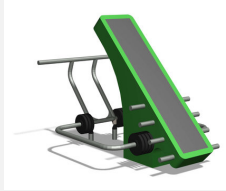

**Schulter, Bizeps und Rücken durch ziehen.** Professionelle Geräte mit verstellbaren Gewichten. Integrierte Übungsanleitungen. Äusserst robuste Bauweise mit wartungsarmen Drehlagern. Ausführung in Stahl mit Edelstahl Elementen. Farbgebung nach Farbkarte. Bodenplatten gummiert.

Création Denfit

<b>Artikelnummer</b>	<b>SF.1308</b>
<b>Artikelname</b>	<b>Rückentrainer sportfit m. Bodenplatte</b>
Spielalter	14+
Fallschutz	Nach Norm SN EN 16630
Schwerstes Teil	320 kg
Anzahl Monteure	2
Montagezeit Total	2 h
Ersatzteilgarantie	Lebenslang
Spezielles	Geprüft Sicherheitsnorm Outdoor Fitness SN EN 16630 - nicht Spielplatzkonform

Andere Produkte dieser Gruppe

SF.1107  
Schultertrainer

SF.1108  
Rückentrainer sportfit

SF.1307  
Schultertrainer m. Bodenplatte

SOPR.046  
Rückentrainer  
sportfit -