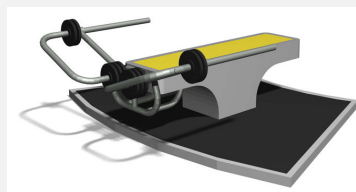

SF.1307
Schultertrainer m. Bodenplatte