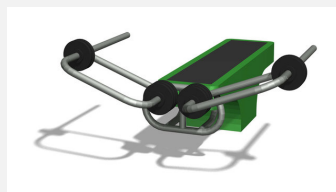

Andere Produkte dieser Gruppe

SF.1107
Schultertrainer