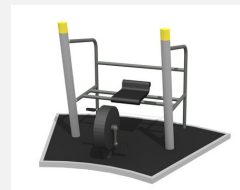

Gute Ergänzungsgeräte. Professionelle Geräte mit verstellbaren Gewichten. Integrierte Übungsanleitungen. Äusserst robuste Bauweise mit wartungsarmen Drehlagern. Ausführung in Stahl mit Edelstahl Elementen. Farbgebung nach Farbkarte. Bodenplatten gummiert.

Création Denfit

Artikelnummer	SF.1311
Artikelname	Sport Ruderer m. Bodenplatte
Spielalter	14+
Fallschutz	Nach Norm SN EN 16630
Schwerstes Teil	255 kg
Anzahl Monteure	2
Montagezeit Total	2 h
Ersatzteilgarantie	Lebenslang
Spezielles	Geprüft Sicherheitsnorm Outdoor Fitness SN EN 16630 - nicht Spielplatzkonform

Andere Produkte dieser Gruppe

SF.1111
Sport Ruderer

SF.1112
Sport
Crosstrainer

SF.1113
Sport Bike

SF.1312
Sport Crosstrainer m.
Bodenplatte

SF.1313
Sport Bike m.
Bodenplatte