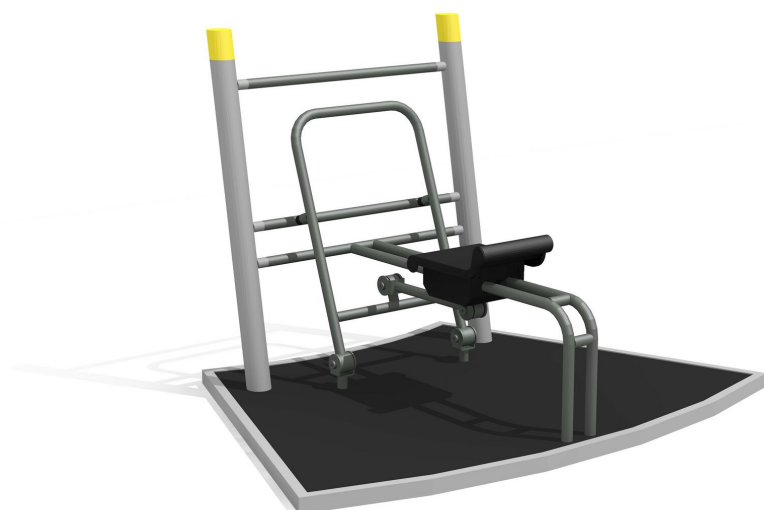

Gute Ergänzungsgeräte. Professionelle Geräte mit verstellbaren Gewichten. Integrierte Übungsanleitungen. Äusserst robuste Bauweise mit wartungsarmen Drehlagern. Ausführung in Stahl mit Edelstahl Elementen. Farbgebung nach Farbkarte. Bodenplatten gummiert.

Création Denfit

Artikelnummer	SF.1311
Artikelname	Sport Ruderer m. Bodenplatte
Spielalter	14+
Fallschutz	Nach Norm SN EN 16630
Schwerstes Teil	255 kg
Anzahl Monteure	2
Montagezeit Total	2 h
Ersatzteilgarantie	Lebenslang
Spezielles	Geprüft Sicherheitsnorm Outdoor Fitness SN EN 16630 - nicht Spielplatzkonform

Andere Produkte dieser Gruppe

SF.1111
Sport Ruderer

SF.1112
Sport
Crosstrainer

SF.1113
Sport Bike

SF.1312
Sport Crosstrainer m.
Bodenplatte

SF.1313
Sport Bike m.
Bodenplatte