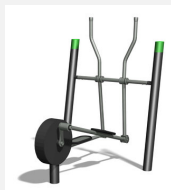

Gute Ergänzungsgeräte. Professionelle Geräte mit verstellbaren Gewichten. Integrierte Übungsanleitungen. Äusserst robuste Bauweise mit wartungsarmen Drehlagern. Ausführung in Stahl mit Edelstahl Elementen. Farbgebung nach Farbkarte. Bodenplatten gummiert.

Création Denfit

Artikelnummer	SF.1311
Artikelname	Sport Ruderer m. Bodenplatte
Spielalter	14+
Fallschutz	Nach Norm SN EN 16630
Schwerstes Teil	255 kg
Anzahl Monteure	2
Montagezeit Total	2 h
Ersatzteilgarantie	Lebenslang
Spezielles	Geprüft Sicherheitsnorm Outdoor Fitness SN EN 16630 - nicht Spielplatzkonform

Andere Produkte dieser Gruppe

SF.1111
Sport Ruderer

SF.1112
Sport
Crosstrainer

SF.1113
Sport Bike

SF.1312
Sport Crosstrainer m.
Bodenplatte

SF.1313
Sport Bike m.
Bodenplatte