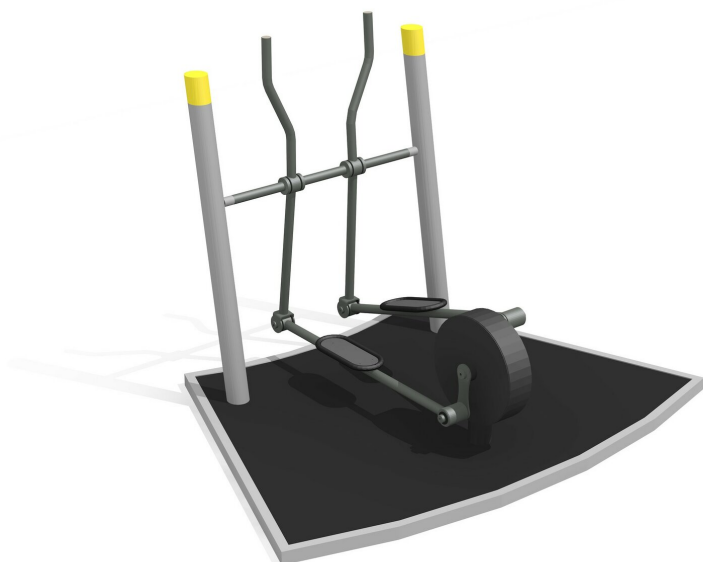

Gute Ergänzungsgeräte. Professionelle Geräte mit verstellbaren Gewichten. Integrierte Übungsanleitungen. Äusserst robuste Bauweise mit wartungsarmen Drehlagern. Ausführung in Stahl mit Edelstahl Elementen. Farbgebung nach Farbkarte. Bodenplatten gummiert.

Création Denifit

Artikelnummer	SF.1312
Artikelname	Sport Crosstrainer m. Bodenplatte
Spielalter	14+
Fallschutz	Nach Norm SN EN 16630
Schwerstes Teil	255 kg
Anzahl Monteure	2
Montagezeit Total	2 h
Ersatzteilgarantie	Lebenslang
Spezielles	Geprüft Sicherheitsnorm Outdoor Fitness SN EN 16630 - nicht Spielplatzkonform

Andere Produkte dieser Gruppe

SF.1111
Sport Ruderer

SF.1112
Sport
Crosstrainer

SF.1113
Sport Bike

SF.1311
Sport Ruderer m.
Bodenplatte

SF.1313
Sport Bike m.
Bodenplatte