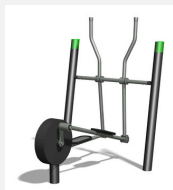

Gute Ergänzungsgeräte. Professionelle Geräte mit verstellbaren Gewichten. Integrierte Übungsanleitungen. Äusserst robuste Bauweise mit wartungsarmen Drehlagern. Ausführung in Stahl mit Edelstahl Elementen. Farbgebung nach Farbkarte. Bodenplatten gummiert.

Création Denifit

Artikelnummer	SF.1312
Artikelname	Sport Crosstrainer m. Bodenplatte
Spielalter	14+
Fallschutz	Nach Norm SN EN 16630
Schwerstes Teil	255 kg
Anzahl Monteure	2
Montagezeit Total	2 h
Ersatzteilgarantie	Lebenslang
Spezielles	Geprüft Sicherheitsnorm Outdoor Fitness SN EN 16630 - nicht Spielplatzkonform

Andere Produkte dieser Gruppe

SF.1111
Sport Ruderer

SF.1112
Sport
Crosstrainer

SF.1113
Sport Bike

SF.1311
Sport Ruderer m.
Bodenplatte

SF.1313
Sport Bike m.
Bodenplatte