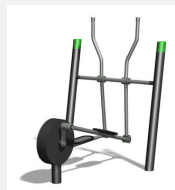

Gute Ergänzungsgeräte. Professionelle Geräte mit verstellbaren Gewichten. Integrierte Übungsanleitungen. Äusserst robuste Bauweise mit wartungsarmen Drehlagern. Ausführung in Stahl mit Edelstahl Elementen. Farbgebung nach Farbkarte. Bodenplatten gummiert.

Création Denifit

Artikelnummer	SF.1313
Artikelname	Sport Bike m. Bodenplatte
Spielalter	14+
Fallschutz	Nach Norm SN EN 16630
Schwerstes Teil	235 kg
Anzahl Monteure	2
Montagezeit Total	2 h
Ersatzteilgarantie	Lebenslang
Spezielles	Geprüft Sicherheitsnorm Outdoor Fitness SN EN 16630 - nicht Spielplatzkonform

Andere Produkte dieser Gruppe

SF.1111
Sport Ruderer

SF.1112
Sport
Crosstrainer

SF.1113
Sport Bike

SF.1311
Sport Ruderer m.
Bodenplatte

SF.1312
Sport Crosstrainer m.
Bodenplatte