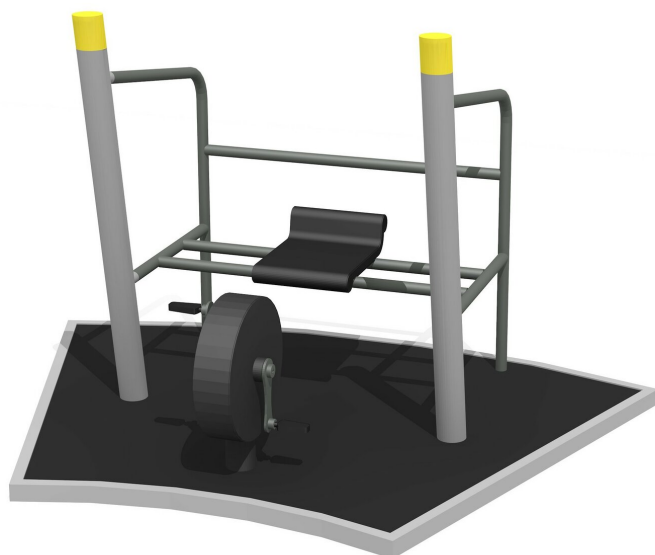

Gute Ergänzungsgeräte. Professionelle Geräte mit verstellbaren Gewichten. Integrierte Übungsanleitungen. Äusserst robuste Bauweise mit wartungsarmen Drehlagern. Ausführung in Stahl mit Edelstahl Elementen. Farbgebung nach Farbkarte. Bodenplatten gummiert.

Création Denifit

Artikelnummer	SF.1313
Artikelname	Sport Bike m. Bodenplatte
Spielalter	14+
Fallschutz	Nach Norm SN EN 16630
Schwerstes Teil	235 kg
Anzahl Monteure	2
Montagezeit Total	2 h
Ersatzteilgarantie	Lebenslang
Spezielles	Geprüft Sicherheitsnorm Outdoor Fitness SN EN 16630 - nicht Spielplatzkonform