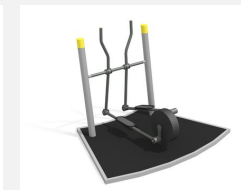

Gute Ergänzungsgeräte. Professionelle Geräte mit verstellbaren Gewichten. Integrierte Übungsanleitungen. Äusserst robuste Bauweise mit wartungsarmen Drehlagern. Ausführung in Stahl mit Edelstahl Elementen. Farbgebung nach Farbkarte. Bodenplatten gummiert.

Andere Produkte dieser Gruppe

SF.1111
Sport Ruderer

SF.1112
Sport
Crosstrainer

SF.1113
Sport Bike

SF.1311
Sport Ruderer m.
Bodenplatte

SF.1312
Sport Crosstrainer m.
Bodenplatte