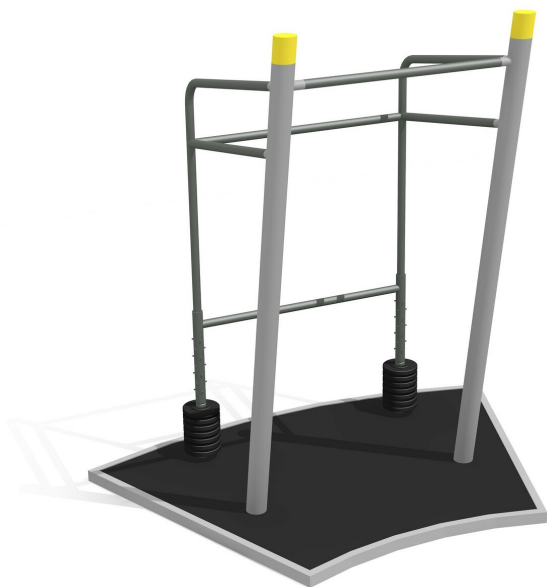

Mittlerer und unterer Körperbereich. Professionelle Geräte mit verstellbaren Gewichten. Integrierte Übungsanleitungen. Ausserst robuste Bauweise mit wartungsarmen Drehlagern. Ausführung in Stahl mit Edelstahl Elementen. Farbgebung nach Farbkarte. Bodenplatten gummiert.

Création Denfit

Artikelnummer	SF.1314
Artikelname	Gewichtheber m. Bodenplatte
Spielalter	14+
Fallschutz	Nach Norm SN EN 16630
Schwerstes Teil	305 kg
Anzahl Monteure	2
Montagezeit Total	2 h
Ersatzteilgarantie	Lebenslang
Spezielles	Geprüft Sicherheitsnorm Outdoor Fitness SN EN 16630 - nicht Spielplatzkonform

Andere Produkte dieser Gruppe

SF.1105
Rumpfbeuger

SF.1114
Gewichtheber

SF.1305
Rumpfbeuger m. Bodenplatte