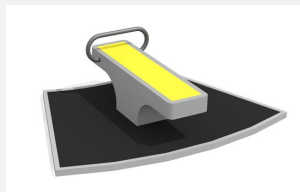

SF.1305
Rumpfbeuger m. Bodenplatte