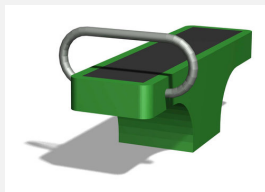

Mittlerer und unterer Körperbereich. Professionelle Geräte mit verstellbaren Gewichten. Integrierte Übungsanleitungen. Ausserst robuste Bauweise mit wartungsarmen Drehlagern. Ausführung in Stahl mit Edelstahl Elementen. Farbgebung nach Farbkarte. Bodenplatten gummiert.

Création Denfit

Artikelnummer	SF.1314
Artikelname	Gewichtheber m. Bodenplatte
Spielalter	14+
Fallschutz	Nach Norm SN EN 16630
Schwerstes Teil	305 kg
Anzahl Monteure	2
Montagezeit Total	2 h
Ersatzteilgarantie	Lebenslang
Spezielles	Geprüft Sicherheitsnorm Outdoor Fitness SN EN 16630 - nicht Spielplatzkonform

Andere Produkte dieser Gruppe

SF.1105
Rumpfbeuger

SF.1114
Gewichtheber

SF.1305
Rumpfbeuger m. Bodenplatte