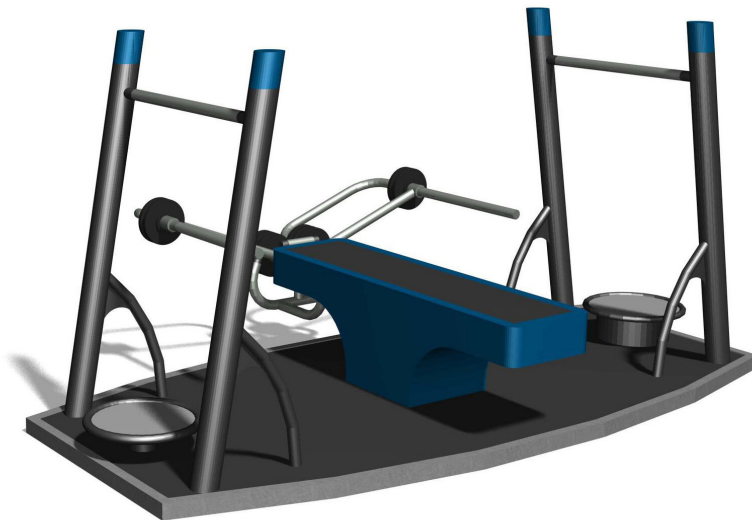

**Platzsparende Trainingsstation.** Kompakte Trainingsanlagen. Mit integrierten Übungsanleitungen. Integrierte Übungsanleitungen. Ausserst robuste Bauweise mit wartungsarmen Drehlagern. Ausführung in Stahl mit Edelstahl Elementen. Farbgebung nach Farbkarte. Bodenplatten mit Alu Riffelblech.

mit Bodenplatte

Création Denfit

<b>Artikelnummer</b>	<b>SF.3030</b>
<b>Artikelname</b>	<b>Pacefit Schultertrainer</b>
Spielalter	14+
Fallschutz	Nach Norm SN EN 16630
Gerätemasse	300 x 205 x 150 cm
Schwerstes Teil	725 kg
Anzahl Monteure	2
Montagezeit Total	2 h
Ersatzteilgarantie	Lebenslang
Spezielles	Geprüft Sicherheitsnorm Outdoor Fitness SN EN 16630 - nicht Spielplatzkonform

#### Andere Produkte dieser Gruppe

SF.3031  
Pacefit Bauchtrainer

SF.3032  
Pacefit Beintrainer