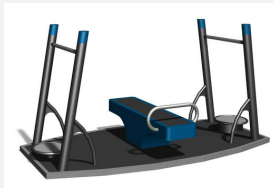

Andere Produkte dieser Gruppe

SF.3031
Pacefit Bauchtrainer