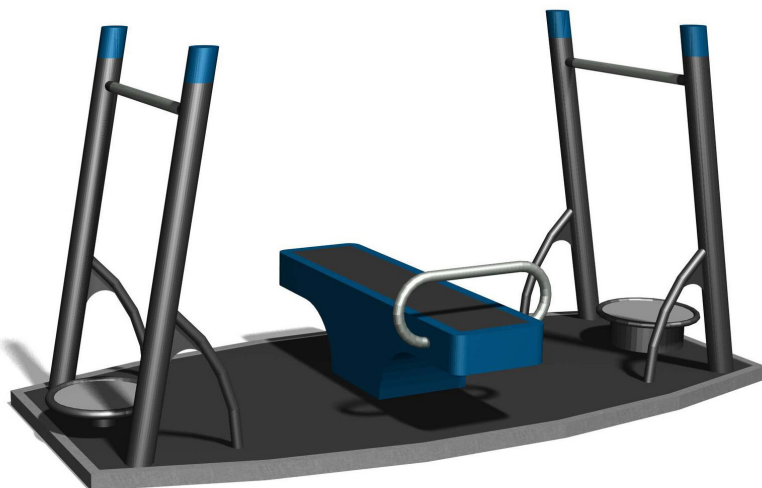

Platzsparende Trainingsstation. Kompakte Trainingsanlagen. Mit integrierten Übungsanleitungen. Integrierte Übungsanleitungen. Äusserst robuste Bauweise mit wartungsarmen Drehlagern. Ausführung in Stahl mit Edelstahl Elementen. Farbgebung nach Farbkarte. Bodenplatten mit Alu Riffelblech.

mit Bodenplatte

Création Denfit

Artikelnummer	SF.3031
Artikelname	Pacefit Bauchtrainer
Spielalter	14+
Fallschutz	Nach Norm SN EN 16630
Schwerstes Teil	640 kg
Anzahl Monteure	2
Montagezeit Total	2 h
Ersatzteilgarantie	Lebenslang
Spezielles	Geprüft Sicherheitsnorm Outdoor Fitness SN EN 16630 - nicht Spielplatzkonform

Andere Produkte dieser Gruppe

SF.3030
Pacefit Schultertrainer

SF.3032
Pacefit Beintrainer