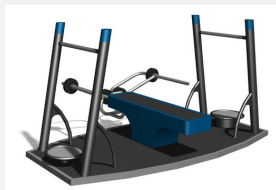

Andere Produkte dieser Gruppe

SF.3030
Pacefit Schultertrainer