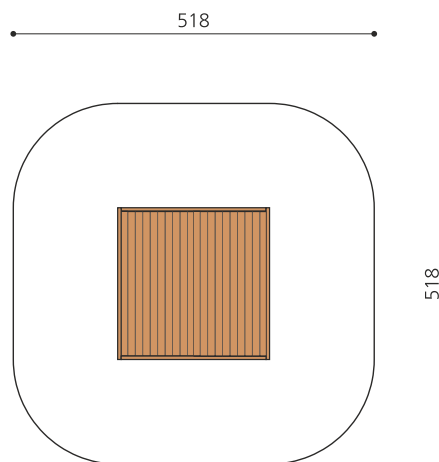

h 22 cm    h 52 cm    h 82 cm

Création HINNEN

<b>Artikelnummer</b>	<b>SL.020.L1.22</b>
<b>Artikelname</b>	<b>bimbox Plattform L1 - H 22 cm</b>
<b>Spielalter</b>	2+
<b>Fallhöhe</b>	22 cm
<b>Gerätemasse</b>	218 x 218 x 22 cm
<b>Ersatzteilgarantie</b>	Lebenslang
<b>Spezielles</b>	Auf Rasen aufstellbar

Andere Produkte dieser Gruppe

SL.020.L1.52  
bimbox Plattform L1 - H 52 cm

SL.020.L1.82  
bimbox Plattform L1 - H 82 cm

SL.020.M0.22  
bimbox Plattform M0 - H 22 cm

SL.020.M0.52  
bimbox Plattform M0 - H 52 cm

SL.020.M0.82  
bimbox Plattform M0 - H 82 cm

SL.020.M1.22  
bimbox Plattform M1 - H 22 cm

SL.020.M1.52  
bimbox Plattform M1 - H 52 cm

SL.020.M1.82  
bimbox Plattform M1 - H 82 cm

SL.020.M2.22  
bimbox Plattform M2 - H 22 cm

SL.020.S1.22  
bimbox Plattform S1 - H 22 cm

SL.020.S1.52  
bimbox Plattform S1 - H 52 cm

SL.020.S1.82  
bimbox Plattform S1 - H 82 cm

SL.020.S2.22  
bimbox Plattform S2 - H 22 cm

SL.020.S2.52  
bimbox Plattform S2 - H 52 cm