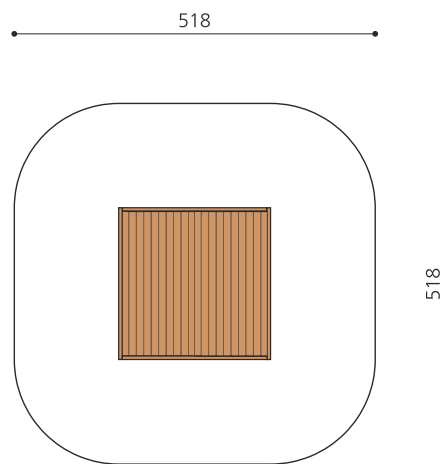

h 22 cm    h 52 cm    h 82 cm

Création HINNEN

<b>Artikelnummer</b>	<b>SL.020.L1.52</b>
<b>Artikelname</b>	<b>bimbox Plattform L1 - H 52 cm</b>
<b>Spielalter</b>	2+
<b>Fallhöhe</b>	52 cm
<b>Gerätemasse</b>	218 x 218 x 52 cm
<b>Ersatzteilgarantie</b>	Lebenslang
<b>Spezielles</b>	Auf Rasen aufstellbar

Andere Produkte dieser Gruppe

SL.020.L1.22  
bimbox Plattform L1 - H 22 cm

SL.020.L1.82  
bimbox Plattform L1 - H 82 cm

SL.020.M0.22  
bimbox Plattform M0 - H 22 cm

SL.020.M0.52  
bimbox Plattform M0 - H 52  
cm

SL.020.M0.82  
bimbox Plattform M0 - H  
82 cm

SL.020.M1.22  
bimbox Plattform M1 - H 22 cm

SL.020.M1.52  
bimbox Plattform M1 - H 52 cm

SL.020.M1.82  
bimbox Plattform M1 - H  
82 cm

SL.020.M2.22  
bimbox Plattform M2 - H 22 cm

SL.020.S1.22  
bimbox Plattform S1 - H 22 cm

SL.020.S1.52  
bimbox Plattform S1 - H  
52 cm

SL.020.S1.82  
bimbox Plattform S1 -  
H 82 cm

SL.020.S2.22  
bimbox Plattform S2 - H 22 cm

SL.020.S2.52  
bimbox Plattform S2 - H 52 cm