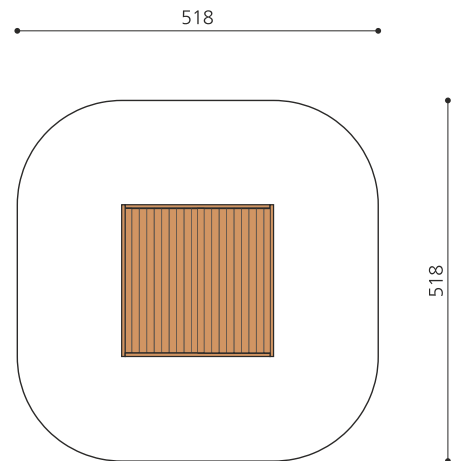

h 22 cm h 52 cm h 82 cm

Création HINNEN

Artikelnummer	SL.020.L1.82
Artikelname	bimbox Plattform L1 - H 82 cm
Spielalter	3+
Fallhöhe	82 cm
Gerätemasse	218 x 218 x 82 cm
Ersatzteilgarantie	Lebenslang
Spezielles	Auf Rasen aufstellbar

Andere Produkte dieser Gruppe

SL.020.L1.22
bimbox Plattform L1 - H 22 cm

SL.020.L1.52
bimbox Plattform L1 - H 52 cm

SL.020.M0.22
bimbox Plattform M0 - H 22 cm

SL.020.M0.52
bimbox Plattform M0 - H 52 cm

SL.020.M0.82
bimbox Plattform M0 - H 82 cm

SL.020.M1.22
bimbox Plattform M1 - H 22 cm

SL.020.M1.52
bimbox Plattform M1 - H 52 cm

SL.020.M1.82
bimbox Plattform M1 - H 82 cm

SL.020.M2.22
bimbox Plattform M2 - H 22 cm

SL.020.M2.52
bimbox Plattform M2 - H 52 cm

SL.020.S1.52
bimbox Plattform S1 - H 52 cm

SL.020.S1.82
bimbox Plattform S1 - H 82 cm

SL.020.S2.22
bimbox Plattform S2 - H 22 cm

SL.020.S2.52
bimbox Plattform S2 - H 52 cm

SL.020.S2.82
bimbox Plattform S2 - H 82 cm