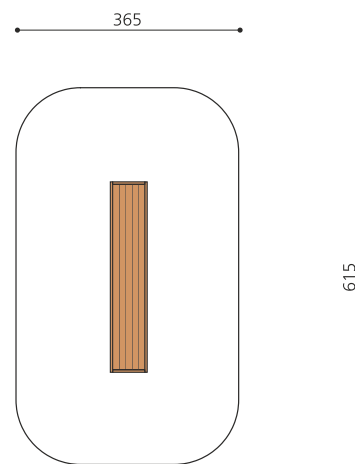

h 22 cm h 52 cm h 82 cm

Création HINNEN

Artikelnummer	SL.020.M0.22
Artikelname	bimbox Plattform M0 - H 22 cm
Spielalter	2+
Fallhöhe	22 cm
Gerätemasse	310 x 60 x 22 cm
Ersatzteilgarantie	Lebenslang
Spezielles	Auf Rasen aufstellbar

Andere Produkte dieser Gruppe

SL.020.L1.22
bimbox Plattform L1 - H 22 cm

SL.020.L1.52
bimbox Plattform L1 - H 52 cm

SL.020.L1.82
bimbox Plattform L1 - H 82 cm

SL.020.M0.52
bimbox Plattform M0 - H 52 cm

SL.020.M0.82
bimbox Plattform M0 - H 82 cm