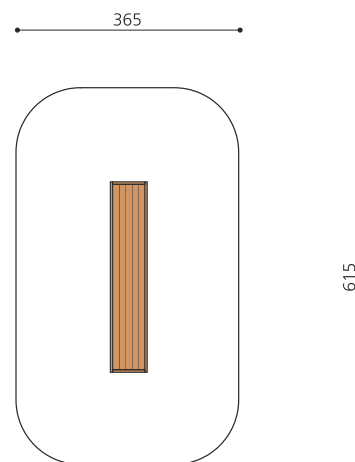

h 22 cm h 52 cm h 82 cm

Création HINNEN

Artikelnummer	SL.020.M0.52
Artikelname	bimbox Plattform M0 - H 52 cm
Spielalter	2+
Fallhöhe	52 cm
Gerätemasse	310 x 60 x 52 cm
Schwerstes Teil	130 kg
Ersatzteilgarantie	Lebenslang
Spezielles	Auf Rasen aufstellbar

Andere Produkte dieser Gruppe

SL.020.L1.22
bimbox Plattform L1 - H 22 cm

SL.020.L1.52
bimbox Plattform L1 - H 52 cm

SL.020.L1.82
bimbox Plattform L1 - H 82 cm

SL.020.M0.22
bimbox Plattform M0 - H 22 cm

SL.020.M0.82
bimbox Plattform M0 - H 82 cm

SL.020.M1.22
bimbox Plattform M1 - H 22 cm

SL.020.M1.52
bimbox Plattform M1 - H 52 cm

SL.020.M1.82
bimbox Plattform M1 - H 82 cm

SL.020.M2.22
bimbox Plattform M2 - H 22 cm

SL.020.M2.52
bimbox Plattform M2 - H 52 cm

SL.020.S1.52
bimbox Plattform S1 - H 52 cm

SL.020.S1.82
bimbox Plattform S1 - H 82 cm

SL.020.S2.22
bimbox Plattform S2 - H 22 cm

SL.020.S2.52
bimbox Plattform S2 - H 52 cm

SL.020.S2.82
bimbox Plattform S2 - H 82 cm