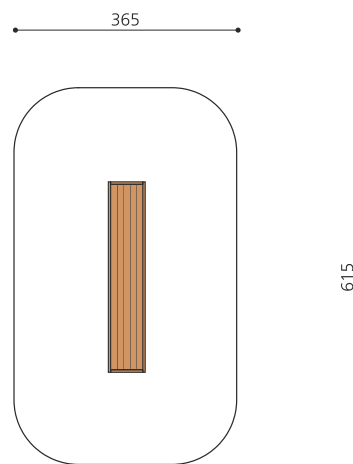

h 22 cm    h 52 cm    h 82 cm

Création HINNEN

<b>Artikelnummer</b>	<b>SL.020.M0.82</b>
<b>Artikelname</b>	<b>bimbox Plattform M0 - H 82 cm</b>
<b>Spielalter</b>	3+
<b>Fallhöhe</b>	82 cm
<b>Gerätemasse</b>	310 x 60 x 82 cm
<b>Ersatzteilgarantie</b>	Lebenslang
<b>Spezielles</b>	Auf Rasen aufstellbar

Andere Produkte dieser Gruppe

SL.020.L1.22  
bimbox Plattform L1 - H 22 cm

SL.020.L1.52  
bimbox Plattform L1 - H 52 cm

SL.020.L1.82  
bimbox Plattform L1 - H 82 cm

SL.020.M0.22  
bimbox Plattform M0 - H 22 cm

SL.020.M0.52  
bimbox Plattform M0 - H 52 cm

SL.020.M1.22  
bimbox Plattform M1 - H 22 cm

SL.020.M1.52  
bimbox Plattform M1 - H 52 cm

SL.020.M1.82  
bimbox Plattform M1 - H 82 cm

SL.020.M2.22  
bimbox Plattform M2 - H 22 cm