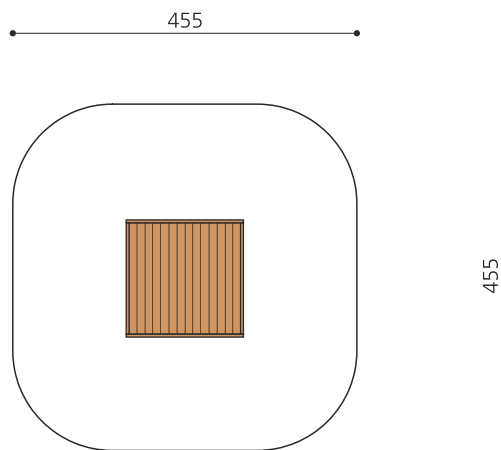

h 22 cm    h 52 cm    h 82 cm

Création HINNEN

<b>Artikelnummer</b>	<b>SL.020.M1.82</b>
<b>Artikelname</b>	<b>bimbox Plattform M1 - H 82 cm</b>
<b>Spielalter</b>	3+
<b>Fallhöhe</b>	82 cm
<b>Gerätemasse</b>	155 x 155 x 82 cm
<b>Ersatzteilgarantie</b>	Lebenslang
<b>Spezielles</b>	Auf Rasen aufstellbar

Andere Produkte dieser Gruppe

SL.020.L1.22  
bimbox Plattform L1 - H 22 cm

SL.020.L1.52  
bimbox Plattform L1 - H 52 cm

SL.020.L1.82  
bimbox Plattform L1 - H 82 cm

SL.020.M0.22  
bimbox Plattform M0 - H 22 cm