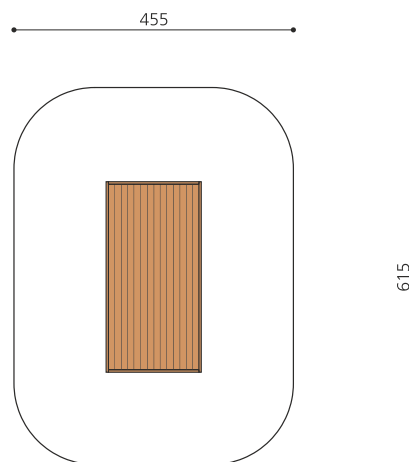

h 22 cm    h 52 cm    h 82 cm

Création HINNEN

<b>Artikelnummer</b>	<b>SL.020.M2.52</b>
<b>Artikelname</b>	<b>bimbox Plattform M2 - H 52 cm</b>
<b>Spielalter</b>	2+
<b>Fallhöhe</b>	52 cm
<b>Gerätemasse</b>	310 x 155 x 52 cm
<b>Ersatzteilgarantie</b>	Lebenslang
<b>Spezielles</b>	Auf Rasen aufstellbar

Andere Produkte dieser Gruppe

SL.020.L1.22  
bimbox Plattform L1 - H 22 cm

SL.020.L1.52  
bimbox Plattform L1 - H 52 cm

SL.020.L1.82  
bimbox Plattform L1 - H 82 cm

SL.020.M0.22  
bimbox Plattform M0 - H 22 cm