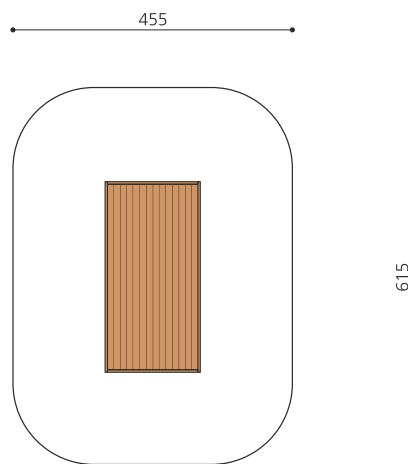

h 22 cm    h 52 cm    h 82 cm

Création HINNEN

<b>Artikelnummer</b>	<b>SL.020.M2.82</b>
<b>Artikelname</b>	<b>bimbox Plattform M2 - H 82 cm</b>
<b>Spielalter</b>	3+
<b>Fallhöhe</b>	82 cm
<b>Gerätemasse</b>	310 x 155 x 82 cm
<b>Ersatzteilgarantie</b>	Lebenslang
<b>Spezielles</b>	Auf Rasen aufstellbar

Andere Produkte dieser Gruppe

SL.020.L1.22  
bimbox Plattform L1 - H 22 cm

SL.020.L1.52  
bimbox Plattform L1 - H 52 cm

SL.020.L1.82  
bimbox Plattform L1 - H 82 cm

SL.020.M0.22  
bimbox Plattform M0 - H 22 cm