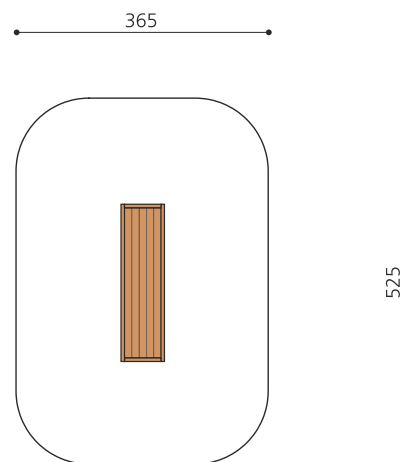

h 22 cm h 82 cm

Création HINNEN

Artikelnummer	SL.020.S0.52
Artikelname	bimbox Plattform S0 - H 52 cm
Spielalter	2+
Fallhöhe	52 cm
Gerätemasse	226 x 60 x 52 cm
Schwerstes Teil	110 kg
Anzahl Monteure	1
Montagezeit Total	2 h
Ersatzteilgarantie	Lebenslang

Andere Produkte dieser Gruppe

SL.020.L1.22
bimbox Plattform L1 - H 22 cm

SL.020.L1.52
bimbox Plattform L1 - H 52 cm

SL.020.L1.82
bimbox Plattform L1 - H 82 cm

SL.020.M0.22
bimbox Plattform M0 - H 22 cm

SL.020.M0.52
bimbox Plattform M0 - H 52 cm

SL.020.M0.82
bimbox Plattform M0 - H 82 cm

SL.020.M1.22
bimbox Plattform M1 - H 22 cm

SL.020.M1.52
bimbox Plattform M1 - H 52 cm

SL.020.M1.82
bimbox Plattform M1 - H 82 cm

SL.020.M2.22
bimbox Plattform M2 - H 22 cm

SL.020.S1.52
bimbox Plattform S1 - H 52 cm

SL.020.S1.82
bimbox Plattform S1 - H 82 cm

SL.020.S2.22
bimbox Plattform S2 - H 22 cm

SL.020.S2.52
bimbox Plattform S2 - H 52 cm

SL.020.S2.82
bimbox Plattform S2 - H 82 cm