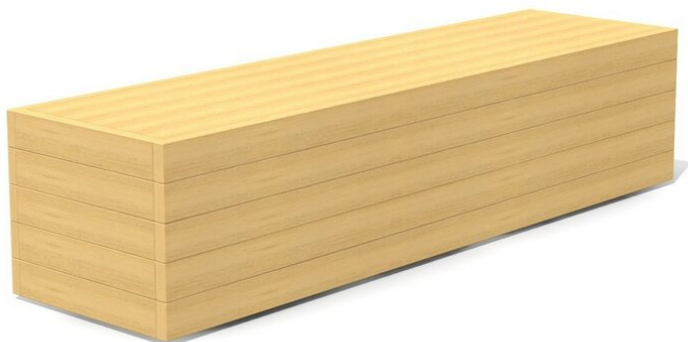

Interessante Sitzobjekte zum Verweilen und Bewegen. Individuelle Sitzlandschaften. Fast beliebig kombinierbar. Zum frei Aufstellen, Aufschrauben oder Einbetonieren. In massivem Douglasienholz mit verzinkten Stahlkonsolen. Oberfläche unbehandelt. Variante Aussenhülle farbige lasiert nach Farbkarte.

h 22 cm h 82 cm

Création HINNEN

Artikelnummer	SL.020.S0.52
Artikelname	bimbox Plattform S0 - H 52 cm
Spielalter	2+
Fallhöhe	52 cm
Gerätemasse	226 x 60 x 52 cm
Schwerstes Teil	110 kg
Anzahl Monteure	1
Montagezeit Total	2 h
Ersatzteilgarantie	Lebenslang

Andere Produkte dieser Gruppe

SL.020.L1.22
bimbox Plattform L1 - H 22 cm

SL.020.L1.52
bimbox Plattform L1 - H 52 cm

SL.020.L1.82
bimbox Plattform L1 - H 82 cm

SL.020.M0.22
bimbox Plattform M0 - H 22 cm

SL.020.M0.52
bimbox Plattform M0 - H 52 cm