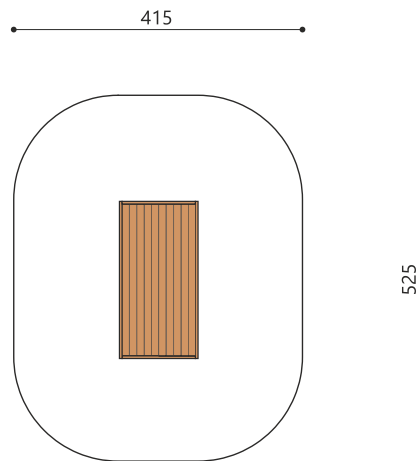

h 22 cm h 52 cm h 82 cm

Création HINNEN

Artikelnummer	SL.020.S2.22
Artikelname	bimbox Plattform S2 - H 22 cm
Spielalter	2+
Fallhöhe	22 cm
Gerätemasse	226 x 113 x 22 cm
Ersatzteilgarantie	Lebenslang
Spezielles	Auf Rasen aufstellbar

Andere Produkte dieser Gruppe

SL.020.L1.22
bimbox Plattform L1 - H 22 cm

SL.020.L1.52
bimbox Plattform L1 - H 52 cm

SL.020.L1.82
bimbox Plattform L1 - H 82 cm

SL.020.M0.22
bimbox Plattform M0 - H 22 cm

SL.020.M0.52
bimbox Plattform M0 - H 52 cm

SL.020.M0.82
bimbox Plattform M0 - H 82 cm

SL.020.M1.22
bimbox Plattform M1 - H 22 cm

SL.020.M1.52
bimbox Plattform M1 - H 52 cm

SL.020.M1.82
bimbox Plattform M1 - H 82 cm

SL.020.M2.22
bimbox Plattform M2 - H 22 cm

SL.020.S1.22
bimbox Plattform S1 - H 22 cm

SL.020.S1.52
bimbox Plattform S1 - H 52 cm

SL.020.S1.82
bimbox Plattform S1 - H 82 cm

SL.020.S2.52
bimbox Plattform S2 - H 52 cm

SL.020.S2.82
bimbox Plattform S2 - H 82 cm