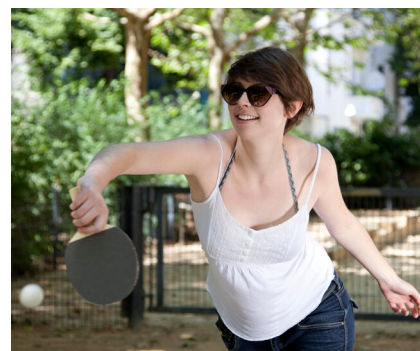

Beliebtes Spiel für alle Generationen. Tischtennis bietet die Möglichkeit des Wettkampfes. Vom fröhlichen Rundlauf bis zur sportlichen Auseinandersetzung. Wetterbeständige Polymerbetonplatte mit umlaufendem Aluminiumrahmen 45 mm stark. Markierung eingelegt. Tischfläche in blau. Stützen Stahl verzinkt.

-  grün/vert
-  blau/bleu
-  anthrazit

Création HINNEN

Artikelnummer	SP.010.11.B
Artikelname	Tischtennis Polymerbeton blau, Stahlgestell
Fallschutz	Keine Anforderungen
Schwerstes Teil	180 kg
Anzahl Monteure	2
Montagezeit Total	6 h
Ersatzteilgarantie	Lebenslang
Spezielles	Netz separat bestellen, Artikelnr. Metallnetz SP.010.08