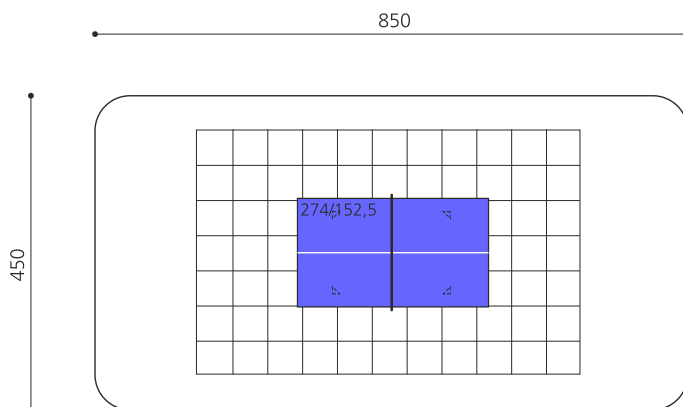

-  grün/vert
-  blau/bleu
-  anthrazit

Création HINNEN

Artikelnummer	SP.010.11.B
Artikelname	Tischtennis Polymerbeton blau, Stahlgestell
Fallschutz	Keine Anforderungen
Schwerstes Teil	180 kg
Anzahl Monteure	2
Montagezeit Total	6 h
Ersatzteilgarantie	Lebenslang
Spezielles	Netz separat bestellen, Artikelnr. Metallnetz SP.010.08