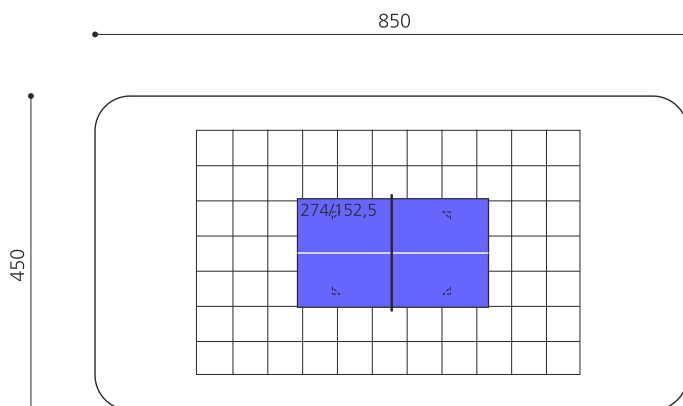

-  grün/vert
-  blau/bleu
-  anthrazit

Création HINNEN

Artikelnummer	SP.010.11.G
Artikelname	Tischtennis Polymerbeton grün, Stahlgestell
Fallschutz	Keine Anforderungen
Schwerstes Teil	180 kg
Anzahl Monteure	2
Montagezeit Total	6 h
Ersatzteilgarantie	Lebenslang
Spezielles	Netz separat bestellen, Artikelnr. Metallnetz SP.010.08