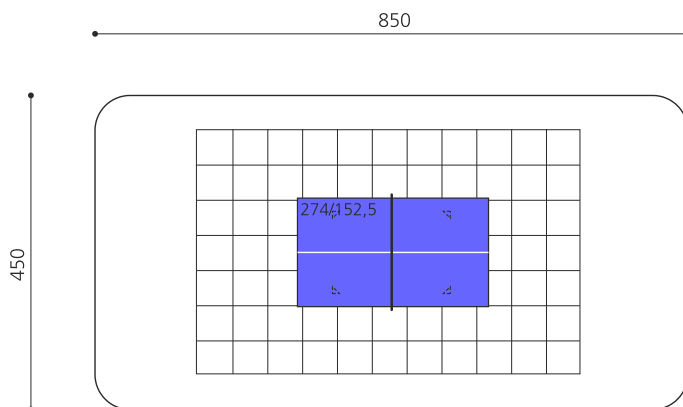

Création HINNEN

Artikelnummer	SP.010.11.G
Artikelname	Tischtennis Polymerbeton, Stahlgestell grün
Fallschutz	Keine Anforderungen
Schwerstes Teil	180 kg
Anzahl Monteure	2
Montagezeit Total	6 h
Ersatzteilgarantie	Lebenslang
Spezielles	Netz separat bestellen, Artikelnr. Metallnetz SP.010.08