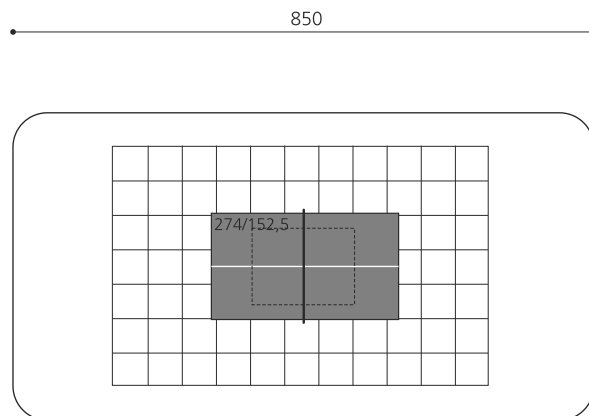

Création HINNEN

Artikelnummer	SP.010.13.B
Artikelname	Tischtennis box blau, mit Metallunterbau
Fallschutz	Keine Anforderungen
Schwerstes Teil	180 kg
Anzahl Monteure	2
Montagezeit Total	6 h
Ersatzteilgarantie	Lebenslang
Spezielles	Netz separat bestellen, Artikelnr. Metallnetz SP.010.08

450