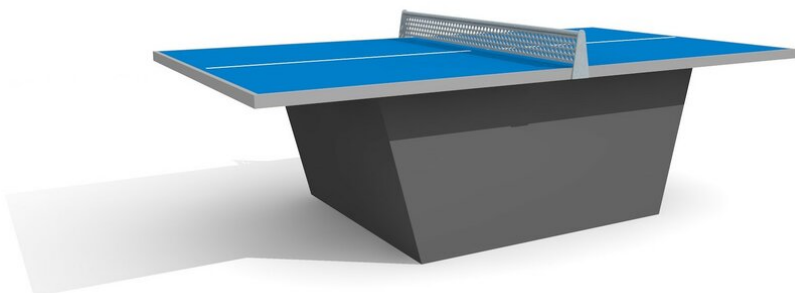

Beliebtes Spiel für alle Generationen. Tischtennis bietet die Möglichkeit des Wettkampfes. Vom fröhlichen Rundlauf bis zur sportlichen Auseinandersetzung. Wetterbeständige Polymerbetonplatte mit umlaufendem Aluminiumrahmen 45 mm stark. Markierung eingelegt. Tischfläche in blau. Mit Stahlunterbau anthrazit.

-  grün/vert
-  blau/bleu
-  anthrazit

Création HINNEN

Artikelnummer	SP.010.13.B
Artikelname	Tischtennis box blau, mit Metallunterbau
Fallschutz	Keine Anforderungen
Schwerstes Teil	180 kg
Anzahl Monteure	2
Montagezeit Total	6 h
Ersatzteilgarantie	Lebenslang
Spezielles	Netz separat bestellen, Artikelnr. Metallnetz SP.010.08

450

Andere Produkte dieser Gruppe

SP.010.11.B
Tischtennis Polymerbeton blau,
Stahlgestell

SP.010.12.B
Tischtennis Polymerbeton blau

Direkt zum Produkt