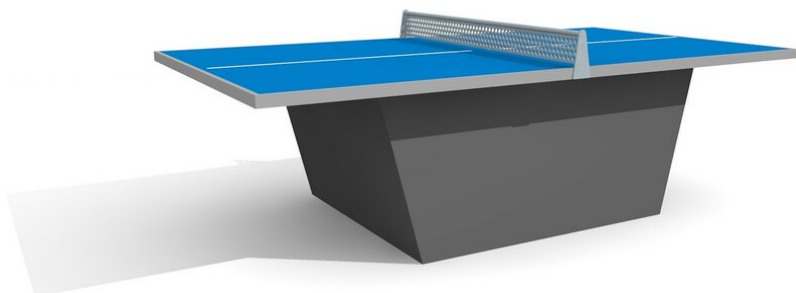

**Beliebtes Spiel für alle Generationen.** Tischtennis bietet die Möglichkeit des Wettkampfes. Vom fröhlichen Rundlauf bis zur sportlichen Auseinandersetzung. Wetterbeständige Polymerbetonplatte mit umlaufendem Aluminiumrahmen 45 mm stark. Markierung eingelegt. Tischfläche in blau. Mit Stahlunterbau anthrazit.

Création HINNEN

<b>Artikelnummer</b>	<b>SP.010.13.B</b>
<b>Artikelname</b>	<b>Tischtennis box, mit Metallunterbau blau</b>
Fallschutz	Keine Anforderungen
Schwerstes Teil	180 kg
Anzahl Monteure	2
Montagezeit Total	6 h
Ersatzteilgarantie	Lebenslang
Spezielles	Netz separat bestellen, Artikelnr. Metallnetz SP.010.08

Andere Produkte dieser Gruppe

SP.010.11.B  
Tischtennis Polymerbeton, Stahlgestell  
blau

SP.010.12.B  
Tischtennis Polymerbeton blau  
blau