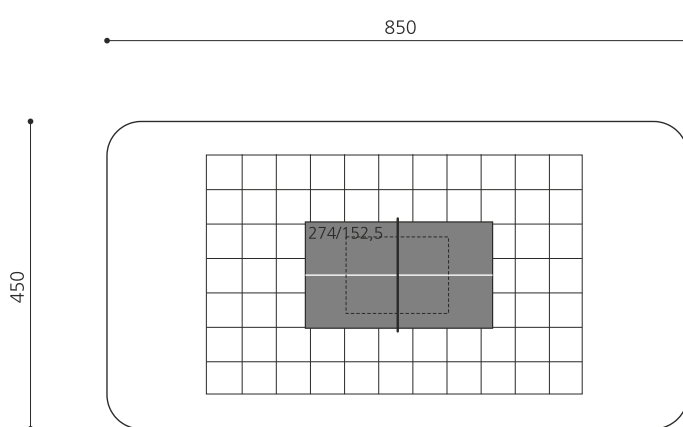

**Beliebtes Spiel für alle Generationen.** Tischtennis bietet die Möglichkeit des Wettkampfes. Vom fröhlichen Rundlauf bis zur sportlichen Auseinandersetzung. Wetterbeständige Polymerbetonplatte mit umlaufendem Aluminiumrahmen 45 mm stark. Markierung eingelegt. Tischfläche in blau. Mit Stahlunterbau anthrazit.

Création HINNEN

<b>Artikelnummer</b>	<b>SP.010.13.B</b>
<b>Artikelname</b>	<b>Tischtennis box, mit Metallunterbau blau</b>
Fallschutz	Keine Anforderungen
Schwerstes Teil	180 kg
Anzahl Monteure	2
Montagezeit Total	6 h
Ersatzteilgarantie	Lebenslang
Spezielles	Netz separat bestellen, Artikelnr. Metallnetz SP.010.08