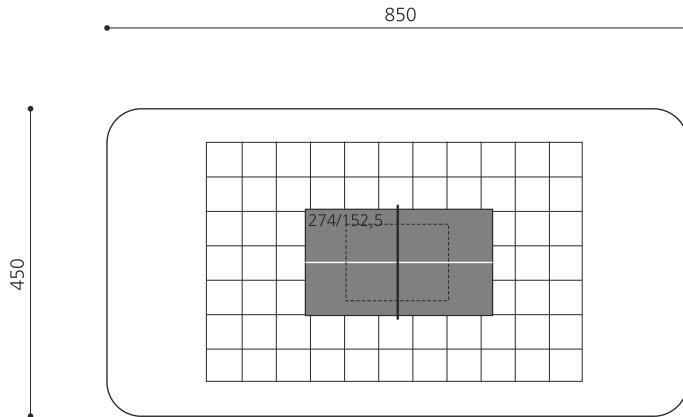

**Beliebtes Spiel für alle Generationen.** Tischtennis bietet die Möglichkeit des Wettkampfes. Vom fröhlichen Rundlauf bis zur sportlichen Auseinandersetzung. Wetterbeständige Polymerbetonplatte mit umlaufendem Aluminiumrahmen 45 mm stark. Markierung eingelegt. Tischfläche in grün. Mit Stahlunterbau anthrazit.

-  grün/vert
-  blau/bleu
-  anthrazit

Création HINNEN

<b>Artikelnummer</b>	<b>SP.010.13.G</b>
<b>Artikelname</b>	<b>Tischtennis box grün, mit Metallunterbau</b>
Fallschutz	Keine Anforderungen
Schwerstes Teil	180 kg
Anzahl Monteure	2
Montagezeit Total	6 h
Ersatzteilgarantie	Lebenslang
Spezielles	Netz separat bestellen, Artikelnr. Metallnetz SP.010.08