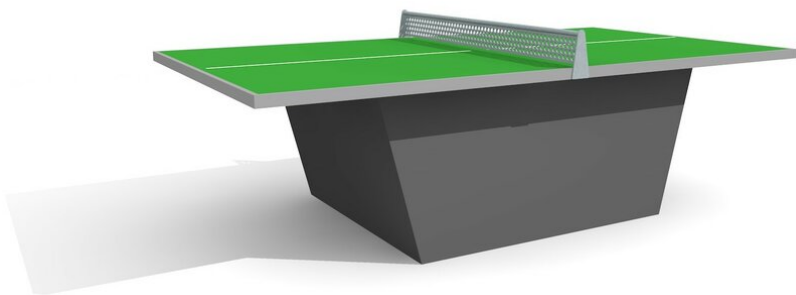

**Beliebtes Spiel für alle Generationen.** Tischtennis bietet die Möglichkeit des Wettkampfes. Vom fröhlichen Rundlauf bis zur sportlichen Auseinandersetzung. Wetterbeständige Polymerbetonplatte mit umlaufendem Aluminiumrahmen 45 mm stark. Markierung eingelegt. Tischfläche in grün. Mit Stahlunterbau anthrazit.

-  grün/vert
-  blau/bleu
-  anthrazit

Création HINNEN

<b>Artikelnummer</b>	<b>SP.010.13.G</b>
<b>Artikelname</b>	<b>Tischtennis box grün, mit Metallunterbau</b>
Fallschutz	Keine Anforderungen
Schwerstes Teil	180 kg
Anzahl Monteure	2
Montagezeit Total	6 h
Ersatzteilgarantie	Lebenslang
Spezielles	Netz separat bestellen, Artikelnr. Metallnetz SP.010.08

Andere Produkte dieser Gruppe

SP.010.11.G  
Tischtennis Polymerbeton grün, Stahlgestell

SP.010.12.G  
Tischtennis Polymerbeton grün

Direkt zum Produkt