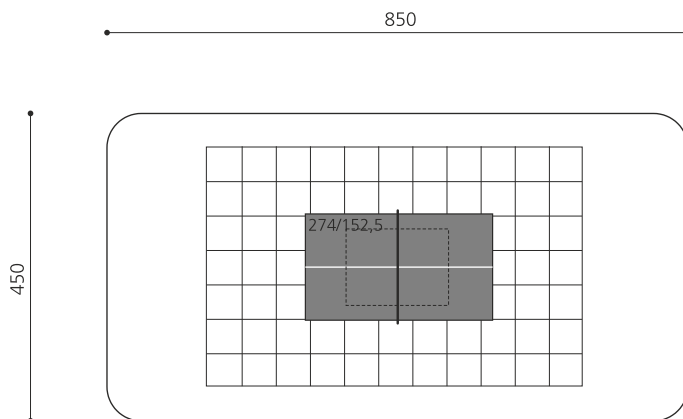

Beliebtes Spiel für alle Generationen. Tischtennis bietet die Möglichkeit des Wettkampfes. Vom fröhlichen Rundlauf bis zur sportlichen Auseinandersetzung. Wetterbeständige Polymerbetonplatte mit umlaufendem Aluminiumrahmen 45 mm stark. Markierung eingelegt. Tischfläche in grün. Mit Stahlunterbau anthrazit.

Création HINNEN

Artikelnummer	SP.010.13.G
Artikelname	Tischtennis box, mit Metallunterbau grün
Fallschutz	Keine Anforderungen
Schwerstes Teil	180 kg
Anzahl Monteure	2
Montagezeit Total	6 h
Ersatzteilgarantie	Lebenslang
Spezielles	Netz separat bestellen, Artikelnr. Metallnetz SP.010.08