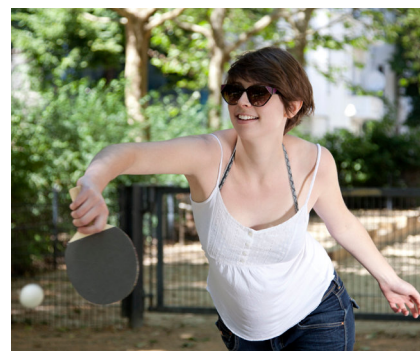

Beliebtes Spiel für alle Generationen. Tischtennis bietet die Möglichkeit des Wettkampfes. Vom fröhlichen Rundlauf bis zur sportlichen Auseinandersetzung. Wetterbeständige Polymerbetonplatte mit umlaufendem Aluminiumrahmen 45 mm stark. Markierung eingelegt. Tischfläche in grün. Mit Stahlunterbau anthrazit.