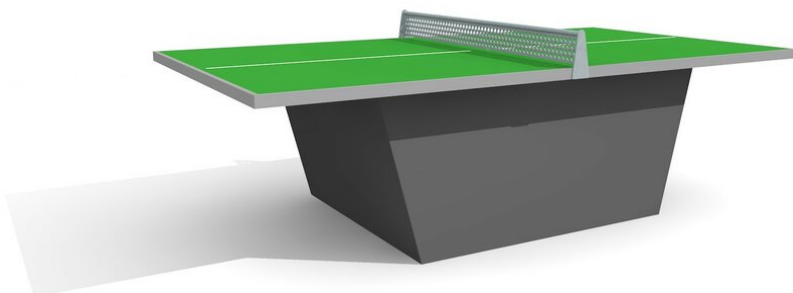

Beliebtes Spiel für alle Generationen. Tischtennis bietet die Möglichkeit des Wettkampfes. Vom fröhlichen Rundlauf bis zur sportlichen Auseinandersetzung. Wetterbeständige Polymerbetonplatte mit umlaufendem Aluminiumrahmen 45 mm stark. Markierung eingelegt. Tischfläche in grün. Mit Stahlunterbau anthrazit.

Création HINNEN

Artikelnummer	SP.010.13.G
Artikelname	Tischtennis box, mit Metallunterbau grün
Fallschutz	Keine Anforderungen
Schwerstes Teil	180 kg
Anzahl Monteure	2
Montagezeit Total	6 h
Ersatzteilgarantie	Lebenslang
Spezielles	Netz separat bestellen, Artikelnr. Metallnetz SP.010.08

Andere Produkte dieser Gruppe

SP.010.11.G
Tischtennis Polymerbeton, Stahlgestell grün

SP.010.12.G
Tischtennis Polymerbeton grün