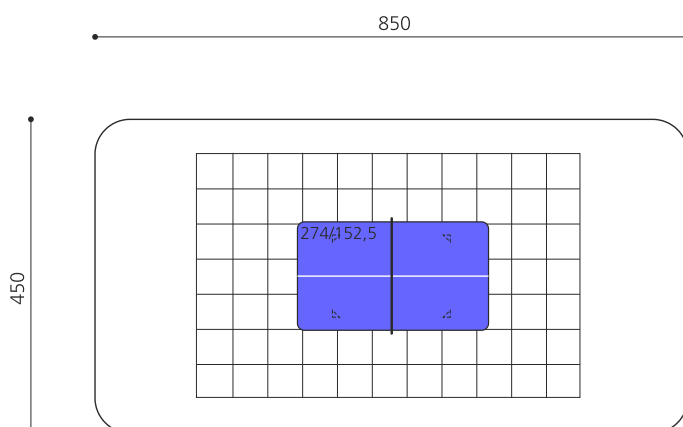

Création HINNEN

Artikelnummer	SP.011.11.A
Artikelname	Tischtennis Beton gerundet, Stahlgestell anthrazit
Fallschutz	Keine Anforderungen
Schwerstes Teil	170 kg
Anzahl Monteure	2
Montagezeit Total	6 h
Ersatzteilgarantie	Lebenslang
Spezielles	Netz separat bestellen, Artikelnr. Metallnetz SP.010.08

Andere Produkte dieser Gruppe

SP.011.12.A
Tischtennis Beton gerundet, Betonunterbau anthraz.

SP.011.13.A
Tischtennis box gerundet mit Metallunterbau anthraz