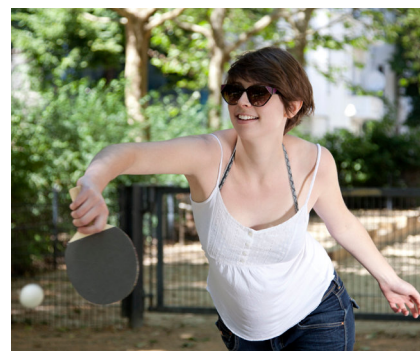

Beliebtes Spiel für alle Generationen. Der Tischtennis bietet die Möglichkeit des Wettkampfes. Vom fröhlichen Rundlauf bis zur sportlichen Auseinandersetzung. Wetterbeständige Polymerbetonplatte mit umlaufendem Kunststoffrahmen 30 mm stark. Markierung eingelegt. Markierung eingelegt. Tischfläche in blau. Stützen Stahl verzinkt.

Création HINNEN

Artikelnummer	SP.011.11.B
Artikelname	Tischtennis Beton gerundet, Stahlgestell blau
Fallschutz	Keine Anforderungen
Schwerstes Teil	170 kg
Anzahl Monteure	2
Montagezeit Total	6 h
Ersatzteilgarantie	Lebenslang
Spezielles	Netz separat bestellen, Artikelnr. Metallnetz SP.010.08