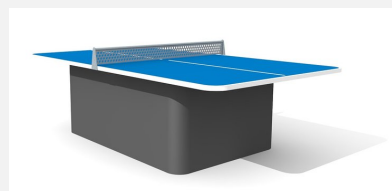

Beliebtes Spiel für alle Generationen. Der Tischtennis bietet die Möglichkeit des Wettkampfes. Vom fröhlichen Rundlauf bis zur sportlichen Auseinandersetzung. Wetterbeständige Polymerbetonplatte mit umlaufendem Kunststoffrahmen 30 mm stark. Markierung eingelegt. Markierung eingelegt. Tischfläche in blau. Stützen Stahl verzinkt.

Création HINNEN

Artikelnummer	SP.011.11.B
Artikelname	Tischtennis Beton gerundet, Stahlgestell blau
Fallschutz	Keine Anforderungen
Schwerstes Teil	170 kg
Anzahl Monteure	2
Montagezeit Total	6 h
Ersatzteilgarantie	Lebenslang
Spezielles	Netz separat bestellen, Artikelnr. Metallnetz SP.010.08

Andere Produkte dieser Gruppe

SP.011.12.B
Tischtennis Beton gerundet,
Betonunterbau blau

SP.011.13.B
Tischtennis box gerundet mit
Metallunterbau blau