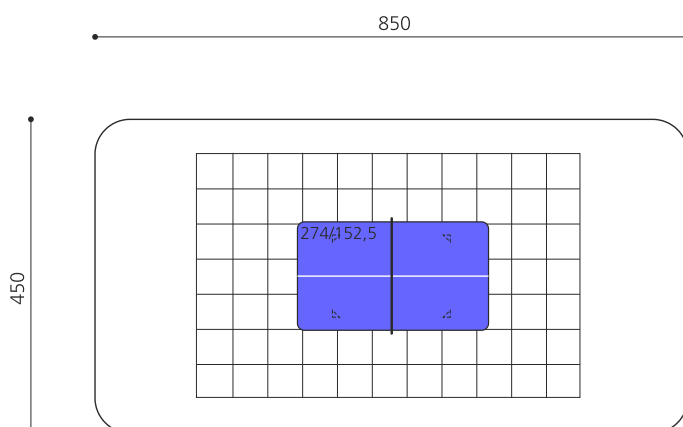

Création HINNEN

Artikelnummer	SP.011.11.B
Artikelname	Tischtennis Beton gerundet, Stahlgestell blau
Fallschutz	Keine Anforderungen
Schwerstes Teil	170 kg
Anzahl Monteure	2
Montagezeit Total	6 h
Ersatzteilgarantie	Lebenslang
Spezielles	Netz separat bestellen, Artikelnr. Metallnetz SP.010.08