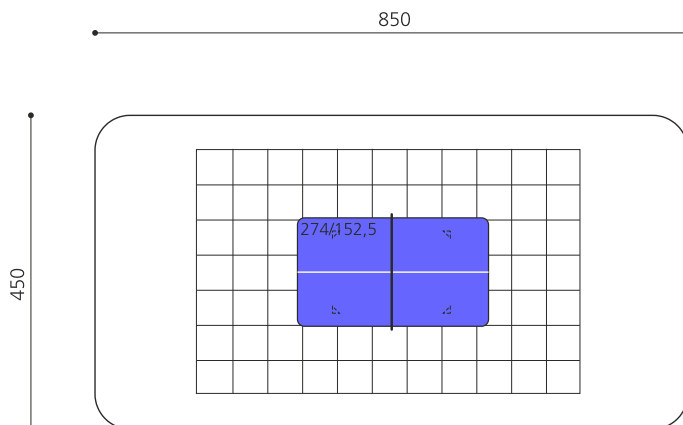

Beliebtes Spiel für alle Generationen. Der Tischtennis bietet die Möglichkeit des Wettkampfes. Vom fröhlichen Rundlauf bis zur sportlichen Auseinandersetzung. Wetterbeständige Polymerbetonplatte mit umlaufendem Kunststoffrahmen 30 mm stark. Markierung eingelegt. Tischfläche in grün. Stützen Stahl verzinkt.

Création HINNEN

Artikelnummer	SP.011.11.G
Artikelname	Tischtennis Beton gerundet, Stahlgestell grün
Fallschutz	Keine Anforderungen
Schwerstes Teil	170 kg
Anzahl Monteure	2
Montagezeit Total	6 h
Ersatzteilgarantie	Lebenslang
Spezielles	Netz separat bestellen, Artikelnr. Metallnetz SP.010.08