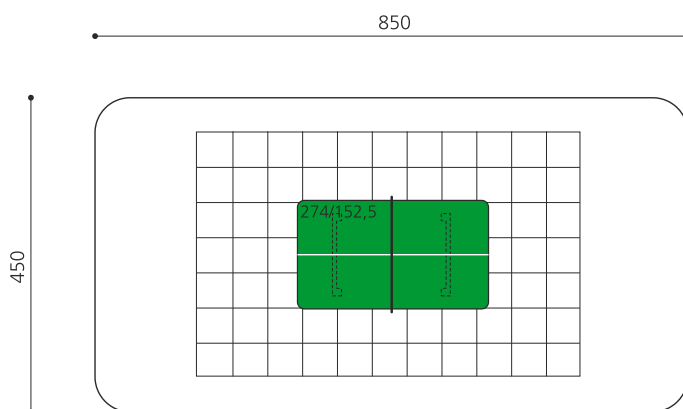

Beliebtes Spiel für alle Generationen. Der Tischtennis bietet die Möglichkeit des Wettkampfes. Vom fröhlichen Rundlauf bis zur sportlichen Auseinandersetzung. Wetterbeständige Polymerbetonplatte mit umlaufendem Kunststoffrahmen 30 mm stark. Markierung eingelegt. Tischfläche in anthrazit. Mit Betonsockel.

Création HINNEN

Artikelnummer	SP.011.12.A
Artikelname	Tischtennis Beton gerundet, Betonunterbau anthraz.
Fallschutz	Keine Anforderungen
Schwerstes Teil	170 kg
Anzahl Monteure	2
Montagezeit Total	6 h
Ersatzteilgarantie	Lebenslang
Spezielles	Netz separat bestellen, Artikelnr. Metallnetz SP.010.08