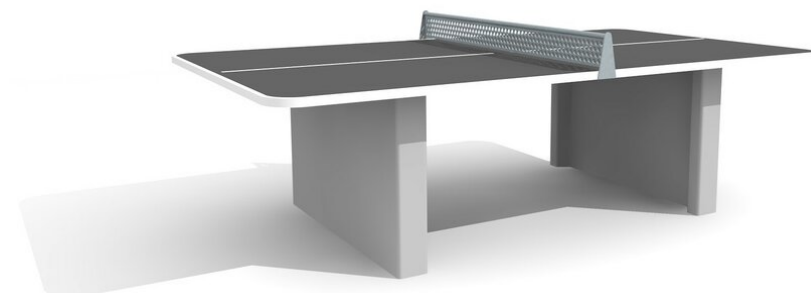

Beliebtes Spiel für alle Generationen. Der Tischtennis bietet die Möglichkeit des Wettkampfes. Vom fröhlichen Rundlauf bis zur sportlichen Auseinandersetzung. Wetterbeständige Polymerbetonplatte mit umlaufendem Kunststoffrahmen 30 mm stark. Markierung eingelegt. Tischfläche in anthrazit. Mit Betonsockel.

Création HINNEN

Artikelnummer	SP.011.12.A
Artikelname	Tischtennis Beton gerundet, Betonunterbau anthraz.
Fallschutz	Keine Anforderungen
Schwerstes Teil	170 kg
Anzahl Monteure	2
Montagezeit Total	6 h
Ersatzteilgarantie	Lebenslang
Spezielles	Netz separat bestellen, Artikelnr. Metallnetz SP.010.08

Andere Produkte dieser Gruppe

SP.011.11.A
Tischtennis Beton gerundet, Stahlgestell anthrazit

SP.011.13.A
Tischtennis box gerundet mit Metallunterba anthrazit