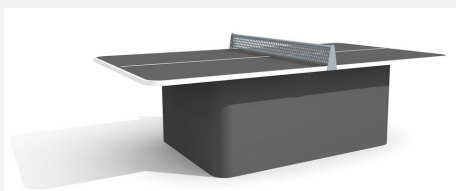

Beliebtes Spiel für alle Generationen. Der Tischtennis bietet die Möglichkeit des Wettkampfes. Vom fröhlichen Rundlauf bis zur sportlichen Auseinandersetzung. Wetterbeständige Polymerbetonplatte mit umlaufendem Kunststoffrahmen 30 mm stark. Markierung eingelegt. Tischfläche in anthrazit. Mit Betonsockel.

Création HINNEN

Artikelnummer	SP.011.12.A
Artikelname	Tischtennis Beton gerundet, Betonunterbau anthraz.
Fallschutz	Keine Anforderungen
Schwerstes Teil	170 kg
Anzahl Monteure	2
Montagezeit Total	6 h
Ersatzteilgarantie	Lebenslang
Spezielles	Netz separat bestellen, Artikelnr. Metallnetz SP.010.08

Andere Produkte dieser Gruppe

SP.011.11.A
Tischtennis Beton gerundet, Stahlgestell anthrazit

SP.011.13.A
Tischtennis box gerundet mit Metallunterba anthrazit