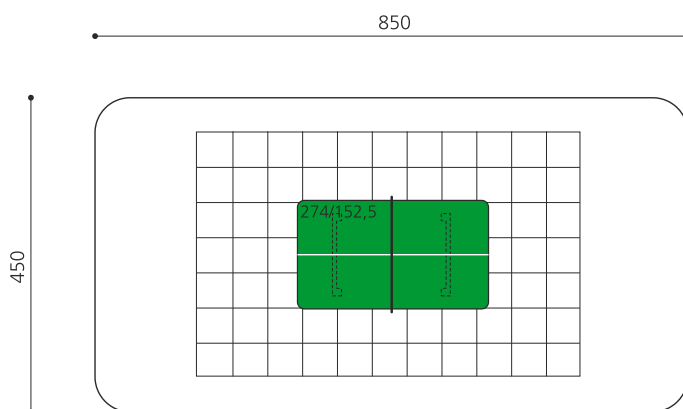

Beliebtes Spiel für alle Generationen. Der Tischtennis bietet die Möglichkeit des Wettkampfes. Vom fröhlichen Rundlauf bis zur sportlichen Auseinandersetzung. Wetterbeständige Polymerbetonplatte mit umlaufendem Kunststoffrahmen 30 mm stark. Markierung eingelegt. Tischfläche in blau. Mit Betonsockel.

Création HINNEN

Artikelnummer	SP.011.12.B
Artikelname	Tischtennis Beton gerundet, Betonunterbau blau
Fallschutz	Keine Anforderungen
Schwerstes Teil	170 kg
Anzahl Monteure	2
Montagezeit Total	6 h
Ersatzteilgarantie	Lebenslang
Spezielles	Netz separat bestellen, Artikelnr. Metallnetz SP.010.08

Andere Produkte dieser Gruppe

SP.011.11.B
Tischtennis Beton gerundet, Stahlgestell blau

SP.011.13.B
Tischtennis box gerundet mit Metallunterbau blau