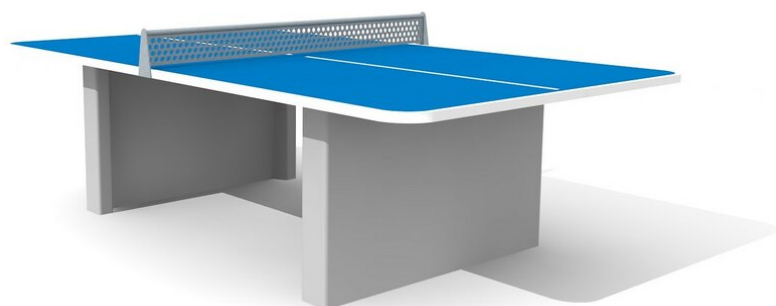

Beliebtes Spiel für alle Generationen. Der Tischtennis bietet die Möglichkeit des Wettkampfes. Vom fröhlichen Rundlauf bis zur sportlichen Auseinandersetzung. Wetterbeständige Polymerbetonplatte mit umlaufendem Kunststoffrahmen 30 mm stark. Markierung eingelegt. Tischfläche in blau. Mit Betonsockel.

Création HINNEN

Artikelnummer	SP.011.12.B
Artikelname	Tischtennis Beton gerundet, Betonunterbau blau
Fallschutz	Keine Anforderungen
Schwerstes Teil	170 kg
Anzahl Monteure	2
Montagezeit Total	6 h
Ersatzteilgarantie	Lebenslang
Spezielles	Netz separat bestellen, Artikelnr. Metallnetz SP.010.08

Andere Produkte dieser Gruppe

SP.011.11.B
Tischtennis Beton gerundet, Stahlgestell blau

SP.011.13.B
Tischtennis box gerundet mit Metallunterbau blau