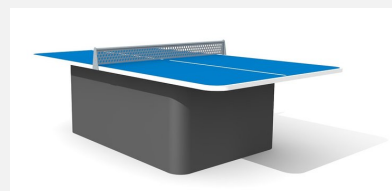

Beliebtes Spiel für alle Generationen. Der Tischtennis bietet die Möglichkeit des Wettkampfes. Vom fröhlichen Rundlauf bis zur sportlichen Auseinandersetzung. Wetterbeständige Polymerbetonplatte mit umlaufendem Kunststoffrahmen 30 mm stark. Markierung eingelegt. Tischfläche in blau. Mit Betonsockel.

Création HINNEN

Artikelnummer	SP.011.12.B
Artikelname	Tischtennis Beton gerundet, Betonunterbau blau
Fallschutz	Keine Anforderungen
Schwerstes Teil	170 kg
Anzahl Monteure	2
Montagezeit Total	6 h
Ersatzteilgarantie	Lebenslang
Spezielles	Netz separat bestellen, Artikelnr. Metallnetz SP.010.08

Andere Produkte dieser Gruppe

SP.011.11.B
Tischtennis Beton gerundet, Stahlgestell blau

SP.011.13.B
Tischtennis box gerundet mit Metallunterbau blau