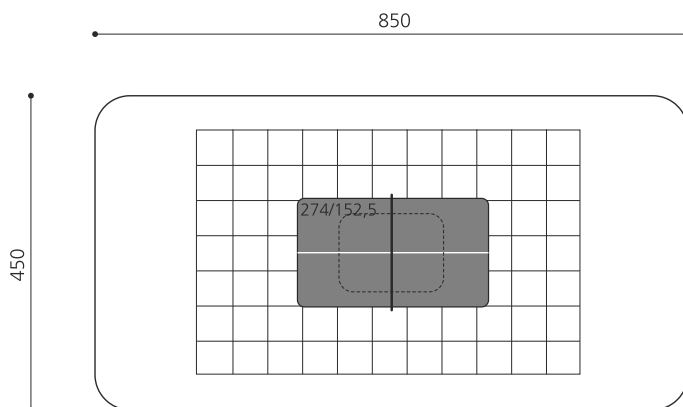

Beliebtes Spiel für alle Generationen. Der Tischtennis bietet die Möglichkeit des Wettkampfes. Vom fröhlichen Rundlauf bis zur sportlichen Auseinandersetzung. Wetterbeständige Polymerbetonplatte mit umlaufendem Kunststoffrahmen 30 mm stark. Markierung eingelegt. Tischfläche in blau. Mit Stahlunterbau anthrazit.

Création HINNEN

Artikelnummer	SP.011.13.B
Artikelname	Tischtennis box gerundet mit Metallunterbau blau
Fallschutz	Keine Anforderungen
Schwerstes Teil	170 kg
Anzahl Monteure	2
Montagezeit Total	6 h
Ersatzteilgarantie	Lebenslang
Spezielles	Netz separat bestellen, Artikelnr. Metallnetz SP.010.08