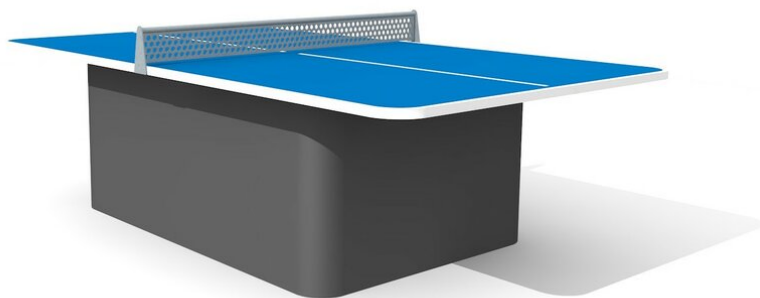

Beliebtes Spiel für alle Generationen. Der Tischtennis bietet die Möglichkeit des Wettkampfes. Vom fröhlichen Rundlauf bis zur sportlichen Auseinandersetzung. Wetterbeständige Polymerbetonplatte mit umlaufendem Kunststoffrahmen 30 mm stark. Markierung eingelegt. Tischfläche in blau. Mit Stahlunterbau anthrazit.

Création HINNEN

Artikelnummer	SP.011.13.B
Artikelname	Tischtennis box gerundet mit Metallunterbau blau
Fallschutz	Keine Anforderungen
Schwerstes Teil	170 kg
Anzahl Monteure	2
Montagezeit Total	6 h
Ersatzteilgarantie	Lebenslang
Spezielles	Netz separat bestellen, Artikelnr. Metallnetz SP.010.08

Andere Produkte dieser Gruppe

SP.011.11.B
Tischtennis Beton gerundet, Stahlgestell blau

SP.011.12.B
Tischtennis Beton gerundet, Betonunterbau blau