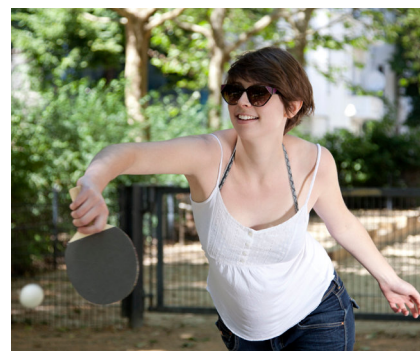

Beliebtes Spiel für alle Generationen. Der Tischtennis bietet die Möglichkeit des Wettkampfes. Vom fröhlichen Rundlauf bis zur sportlichen Auseinandersetzung. Wetterbeständige Polymerbetonplatte mit umlaufendem Kunststoffrahmen 30 mm stark. Markierung eingelegt. Tischfläche in blau. Mit Stahlunterbau anthrazit.

Création HINNEN

Artikelnummer	SP.011.13.B
Artikelname	Tischtennis box gerundet mit Metallunterbau blau
Fallschutz	Keine Anforderungen
Schwerstes Teil	170 kg
Anzahl Monteure	2
Montagezeit Total	6 h
Ersatzteilgarantie	Lebenslang
Spezielles	Netz separat bestellen, Artikelnr. Metallnetz SP.010.08

Andere Produkte dieser Gruppe

SP.011.11.B
Tischtennis Beton gerundet, Stahlgestell blau

SP.011.12.B
Tischtennis Beton gerundet, Betonunterbau blau