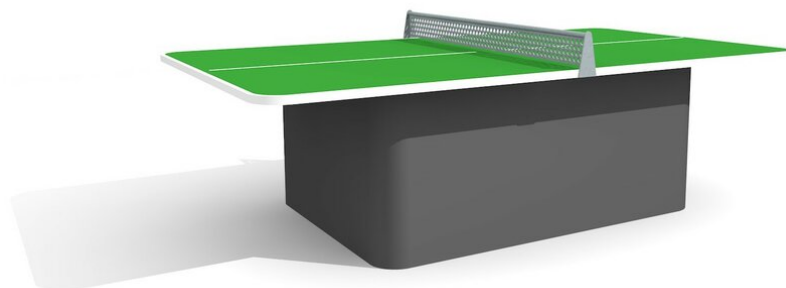

Beliebtes Spiel für alle Generationen. Der Tischtennis bietet die Möglichkeit des Wettkampfes. Vom fröhlichen Rundlauf bis zur sportlichen Auseinandersetzung. Wetterbeständige Polymerbetonplatte mit umlaufendem Kunststoffrahmen 30 mm stark. Markierung eingelegt. Tischfläche in grün. Mit Stahlunterbau anthrazit.

Création HINNEN

Artikelnummer	SP.011.13.G
Artikelname	Tischtennis box gerundet mit Metallunterbau grün
Fallschutz	Keine Anforderungen
Schwerstes Teil	170 kg
Anzahl Monteure	2
Montagezeit Total	6 h
Ersatzteilgarantie	Lebenslang
Spezielles	Netz separat bestellen, Artikelnr. Metallnetz SP.010.08

Andere Produkte dieser Gruppe

SP.011.11.G
Tischtennis Beton gerundet, Stahlgestell grün

SP.011.12.G
Tischtennis Beton gerundet, Betonunterbau grün