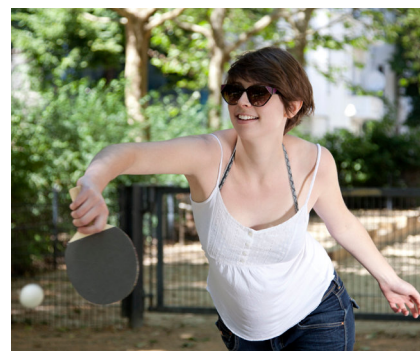

Beliebtes Spiel für alle Generationen. Der Tischtennis bietet die Möglichkeit des Wettkampfes. Vom fröhlichen Rundlauf bis zur sportlichen Auseinandersetzung. Wetterbeständige Polymerbetonplatte mit umlaufendem Kunststoffrahmen 30 mm stark. Markierung eingelegt. Tischfläche in grün. Mit Stahlunterbau anthrazit.

Création HINNEN

Artikelnummer	SP.011.13.G
Artikelname	Tischtennis box gerundet mit Metallunterbau grün
Fallschutz	Keine Anforderungen
Schwerstes Teil	170 kg
Anzahl Monteure	2
Montagezeit Total	6 h
Ersatzteilgarantie	Lebenslang
Spezielles	Netz separat bestellen, Artikelnr. Metallnetz SP.010.08

Andere Produkte dieser Gruppe

SP.011.11.G
Tischtennis Beton gerundet, Stahlgestell grün

SP.011.12.G
Tischtennis Beton gerundet, Betonunterbau grün