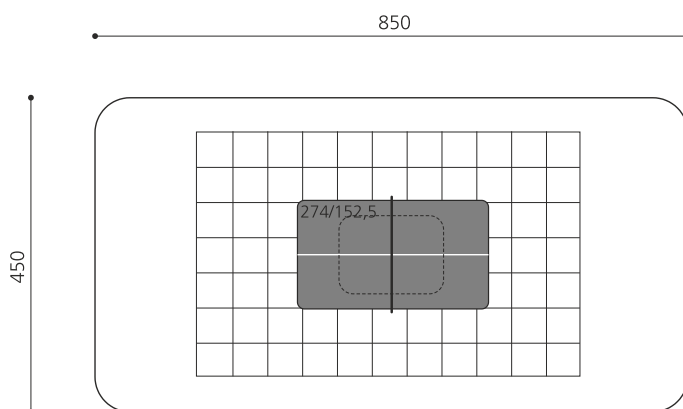

Beliebtes Spiel für alle Generationen. Der Tischtennis bietet die Möglichkeit des Wettkampfes. Vom fröhlichen Rundlauf bis zur sportlichen Auseinandersetzung. Wetterbeständige Polymerbetonplatte mit umlaufendem Kunststoffrahmen 30 mm stark. Markierung eingelegt. Tischfläche in grün. Mit Stahlunterbau anthrazit.

Création HINNEN

Artikelnummer	SP.011.13.G
Artikelname	Tischtennis box gerundet mit Metallunterbau grün
Fallschutz	Keine Anforderungen
Schwerstes Teil	170 kg
Anzahl Monteure	2
Montagezeit Total	6 h
Ersatzteilgarantie	Lebenslang
Spezielles	Netz separat bestellen, Artikelnr. Metallnetz SP.010.08