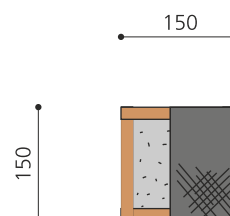

Création HINNEN

<b>Artikelnummer</b>	<b>SW.012.15</b>
<b>Artikelname</b>	<b>Sandkasten standard 1.5 x 1.5 m - classic</b>
Spielalter	2+
Platzbedarf	350 x 350 cm
Fallschutz	Keine Anforderungen
Gerätemasse	150 x 150 x 21 cm
Fundamente	4 stk
Beton Total	0.04 m <sup>3</sup>
Schwerstes Teil	36 kg
Anzahl Monteure	1
Montagezeit Total	1 h
Ersatzteilgarantie	Lebenslang

Andere Produkte dieser Gruppe

SW.012.20  
Sandkasten standard 2 x 2 m - classic

SW.012.25  
Sandkasten standard 2.5 x 2.5 m - classic

SW.012.30  
Sandkasten standard 3 x 3 m - classic