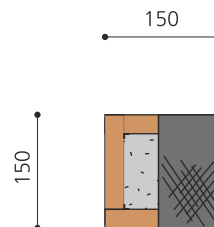

Begegnungsplatz für Kinder. Der Sandkasten ist ein beliebter Spielort für die Kleinsten. Hier können sie sich verweilen und der Kreativität freien Lauf lassen. In Eiche, unbehandelt.

Création HINNEN

Artikelnummer	SW.012.15.H
Artikelname	Sandkasten standard 1.5 x 1.5 m - style
Spielalter	2+
Platzbedarf	350 x 350 cm
Fallschutz	Keine Anforderungen
Gerätemasse	150 x 150 x 15 cm
Fundamente	4 stk
Beton Total	0.05 m ³
Schwerstes Teil	45 kg
Anzahl Monteure	1
Montagezeit Total	1 h
Ersatzteilgarantie	Lebenslang

Andere Produkte dieser Gruppe

SW.012.20.H
Sandkasten standard 2 x 2 m - style

SW.012.25.H
Sandkasten standard 2.5 x 2.5 m - style

SW.012.30.H
Sandkasten standard 3 x 3 m - style