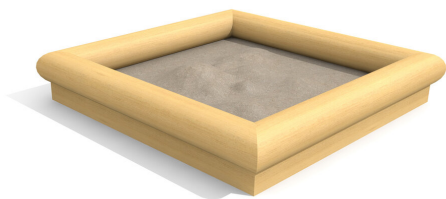

Begegnungsplatz für Kinder. Der Sandkasten ist ein beliebter Spielort für die Kleinsten. Hier können sie sich verweilen und der Kreativität freien Lauf lassen. In naturgewachsenem Robinienholz, unbehandelt.

Création HINNEN

Artikelnummer	SW.012.15.R
Artikelname	Sandkasten standard 1.5 x 1.5 m - nature
Spielalter	2+
Platzbedarf	350 x 350 cm
Fallschutz	Keine Anforderungen
Gerätemasse	150 x 150 x 22 cm
Fundamente	4 stk
Beton Total	0.04 m ³
Schwerstes Teil	37.5 kg
Anzahl Monteure	1
Montagezeit Total	1 h
Ersatzteilgarantie	Lebenslang