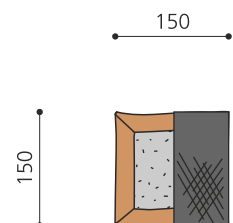

Création HINNEN

Artikelnummer	SW.012.15.R
Artikelname	Sandkasten standard 1.5 x 1.5 m - nature
Spielalter	2+
Platzbedarf	350 x 350 cm
Fallschutz	Keine Anforderungen
Gerätemasse	150 x 150 x 22 cm
Fundamente	4 stk
Beton Total	0.04 m ³
Schwerstes Teil	37.5 kg
Anzahl Monteure	1
Montagezeit Total	1 h
Ersatzteilgarantie	Lebenslang

Andere Produkte dieser Gruppe

SW.012.20.R
Sandkasten standard 2 x 2 m - nature

SW.012.25.R
Sandkasten standard 2.5 x 2.5 m - nature

SW.012.30.R
Sandkasten standard 3 x 3 m - nature