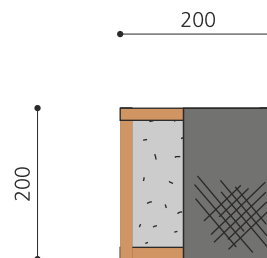

Begegnungsplatz für Kinder. Der Sandkasten ist ein beliebter Spielort für die Kleinsten. Hier können sie sich verweilen und der Kreativität freien Lauf lassen. In Weisstanne KDI oder gegen Mehrpreis in Douglasie unbehandelt.

Création HINNEN

Artikelnummer	SW.012.20
Artikelname	Sandkasten standard 2 x 2 m - classic
Spielalter	2+
Platzbedarf	400 x 400 cm
Fallschutz	Keine Anforderungen
Gerätemasse	200 x 200 x 21 cm
Fundamente	4 stk
Beton Total	0.04 m ³
Schwerstes Teil	48 kg
Anzahl Monteure	1
Montagezeit Total	1 h
Ersatzteilgarantie	Lebenslang