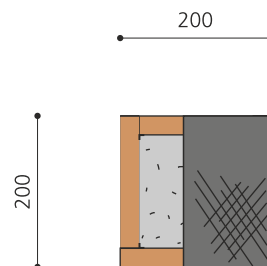

Begegnungsplatz für Kinder. Der Sandkasten ist ein beliebter Spielort für die Kleinsten. Hier können sie sich verweilen und der Kreativität freien Lauf lassen. In Eiche, unbehandelt.

Création HINNEN

Artikelnummer	SW.012.20.H
Artikelname	Sandkasten standard 2 x 2 m - style
Spielalter	2+
Platzbedarf	400 x 400 cm
Fallschutz	Keine Anforderungen
Gerätemasse	200 x 200 x 15 cm
Fundamente	4 stk
Beton Total	0.05 m ³
Schwerstes Teil	60 kg
Anzahl Monteure	1
Montagezeit Total	1 h
Ersatzteilgarantie	Lebenslang

Andere Produkte dieser Gruppe

SW.012.15.H
Sandkasten standard 1.5 x 1.5 m - style

SW.012.25.H
Sandkasten standard 2.5 x 2.5 m - style

SW.012.30.H
Sandkasten standard 3 x 3 m - style