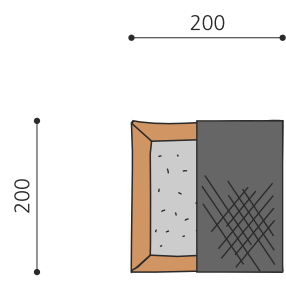

Begegnungsplatz für Kinder. Der Sandkasten ist ein beliebter Spielort für die Kleinsten. Hier können sie sich verweilen und der Kreativität freien Lauf lassen. In naturgewachsenem Robinienholz, unbehandelt.

Création HINNEN

Artikelnummer	SW.012.20.R
Artikelname	Sandkasten standard 2 x 2 m - nature
Spielalter	2+
Platzbedarf	400 x 400 cm
Fallschutz	Keine Anforderungen
Gerätemasse	200 x 200 x 22 cm
Fundamente	4 stk
Beton Total	0.04 m ³
Schwerstes Teil	50 kg
Anzahl Monteure	1
Montagezeit Total	1 h
Ersatzteilgarantie	Lebenslang

Andere Produkte dieser Gruppe

SW.012.15.R
Sandkasten standard 1.5 x 1.5 m - nature

SW.012.25.R
Sandkasten standard 2.5 x 2.5 m - nature

SW.012.30.R
Sandkasten standard 3 x 3 m - nature