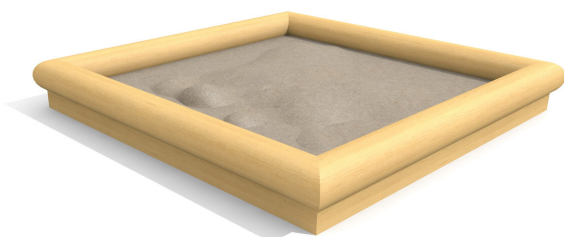

Begegnungsplatz für Kinder. Der Sandkasten ist ein beliebter Spielort für die Kleinsten. Hier können sie sich verweilen und der Kreativität freien Lauf lassen. In naturgewachsenem Robinienholz, unbehandelt.

Création HINNEN

Artikelnummer	SW.012.20.R
Artikelname	Sandkasten standard 2 x 2 m - nature
Spielalter	2+
Platzbedarf	400 x 400 cm
Fallschutz	Keine Anforderungen
Gerätemasse	200 x 200 x 22 cm
Fundamente	4 stk
Beton Total	0.04 m ³
Schwerstes Teil	50 kg
Anzahl Monteure	1
Montagezeit Total	1 h
Ersatzteilgarantie	Lebenslang

Andere Produkte dieser Gruppe

SW.012.15.R
Sandkasten standard 1.5 x 1.5 m - nature

SW.012.25.R
Sandkasten standard 2.5 x 2.5 m - nature

SW.012.30.R
Sandkasten standard 3 x 3 m - nature