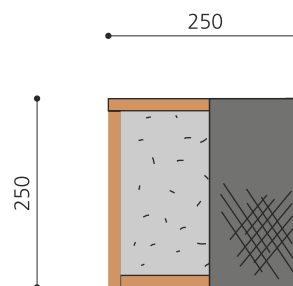

Création HINNEN

Artikelnummer	SW.012.25
Artikelname	Sandkasten standard 2.5 x 2.5 m - classic
Spielalter	2+
Platzbedarf	450 x 450 cm
Fallschutz	Keine Anforderungen
Gerätemasse	250 x 250 x 21 cm
Fundamente	4 stk
Beton Total	0.04 m ³
Schwerstes Teil	60 kg
Anzahl Monteure	1
Montagezeit Total	1 h
Ersatzteilgarantie	Lebenslang