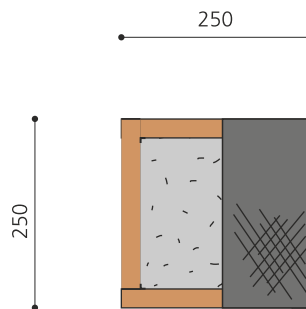

Begegnungsplatz für Kinder. Der Sandkasten ist ein beliebter Spielort für die Kleinsten. Hier können sie sich verweilen und der Kreativität freien Lauf lassen. In Eiche, unbehandelt.

Création HINNEN

Artikelnummer	SW.012.25.H
Artikelname	Sandkasten standard 2.5 x 2.5 m - style
Spielalter	2+
Platzbedarf	450 x 450 cm
Fallschutz	Keine Anforderungen
Gerätemasse	250 x 250 x 15 cm
Fundamente	4 stk
Beton Total	0.05 m ³
Schwerstes Teil	75 kg
Anzahl Monteure	1
Montagezeit Total	1 h
Ersatzteilgarantie	Lebenslang

Andere Produkte dieser Gruppe

SW.012.15.H
Sandkasten standard 1.5 x 1.5 m - style

SW.012.20.H
Sandkasten standard 2 x 2 m - style

SW.012.30.H
Sandkasten standard 3 x 3 m - style