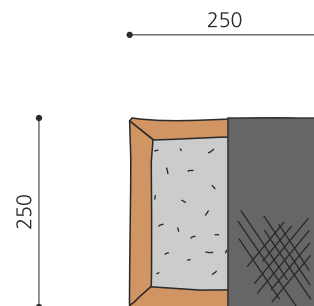

Création HINNEN

Artikelnummer	SW.012.25.R
Artikelname	Sandkasten standard 2.5 x 2.5 m - nature
Spielalter	2+
Platzbedarf	450 x 450 cm
Fallschutz	Keine Anforderungen
Gerätemasse	250 x 250 x 22 cm
Fundamente	4 stk
Beton Total	0.04 m ³
Schwerstes Teil	62.5 kg
Anzahl Monteure	1
Montagezeit Total	1 h
Ersatzteilgarantie	Lebenslang