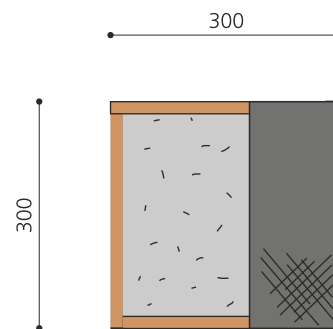

Création HINNEN

<b>Artikelnummer</b>	<b>SW.012.30</b>
<b>Artikelname</b>	<b>Sandkasten standard 3 x 3 m - classic</b>
Spielalter	2+
Platzbedarf	500 x 500 cm
Fallschutz	Keine Anforderungen
Gerätemasse	300 x 300 x 21 cm
Fundamente	4 stk
Beton Total	0.04 m <sup>3</sup>
Schwerstes Teil	72 kg
Anzahl Monteure	1
Montagezeit Total	1 h
Ersatzteilgarantie	Lebenslang