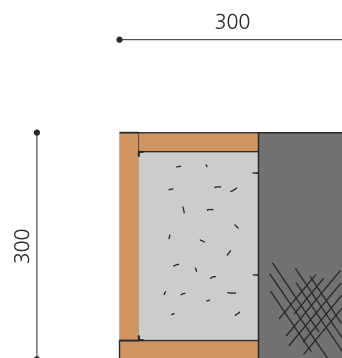

**Begegnungsplatz für Kinder.** Der Sandkasten ist ein beliebter Spielort für die Kleinsten. Hier können sie sich verweilen und der Kreativität freien Lauf lassen. In Eiche, unbehandelt.

Création HINNEN

<b>Artikelnummer</b>	<b>SW.012.30.H</b>
<b>Artikelname</b>	<b>Sandkasten standard 3 x 3 m - style</b>
Spielalter	2+
Platzbedarf	500 x 500 cm
Fallschutz	Keine Anforderungen
Gerätemasse	300 x 300 x 15 cm
Fundamente	4 stk
Beton Total	0.05 m <sup>3</sup>
Schwerstes Teil	90 kg
Anzahl Monteure	1
Montagezeit Total	1 h
Ersatzteilgarantie	Lebenslang

Andere Produkte dieser Gruppe

SW.012.15.H  
Sandkasten standard 1.5 x 1.5 m - style

SW.012.20.H  
Sandkasten standard 2 x 2 m - style

SW.012.25.H  
Sandkasten standard 2.5 x 2.5 m - style