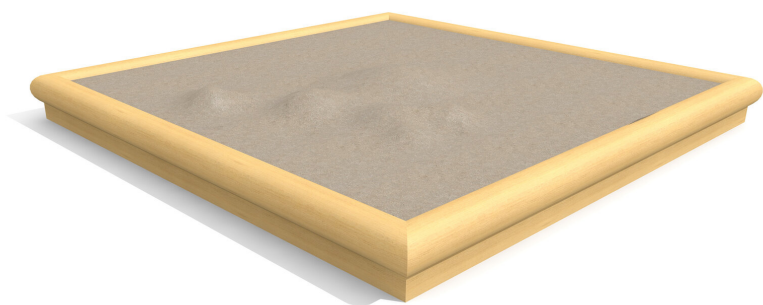

**Begegnungsplatz für Kinder.** Der Sandkasten ist ein beliebter Spielort für die Kleinsten. Hier können sie sich verweilen und der Kreativität freien Lauf lassen. In naturgewachsenem Robinienholz, unbehandelt.

Création HINNEN

<b>Artikelnummer</b>	<b>SW.012.30.R</b>
<b>Artikelname</b>	<b>Sandkasten standard 3 x 3 m - nature</b>
Spielalter	2+
Platzbedarf	500 x 500 cm
Fallschutz	Keine Anforderungen
Gerätemasse	300 x 300 x 22 cm
Fundamente	4 stk
Beton Total	0.04 m <sup>3</sup>
Schwerstes Teil	75 kg
Anzahl Monteure	1
Montagezeit Total	1 h
Ersatzteilgarantie	Lebenslang

Andere Produkte dieser Gruppe

SW.012.15.R  
Sandkasten standard 1.5 x 1.5 m - nature

SW.012.20.R  
Sandkasten standard 2 x 2 m - nature

SW.012.25.R  
Sandkasten standard 2.5 x 2.5 m - nature