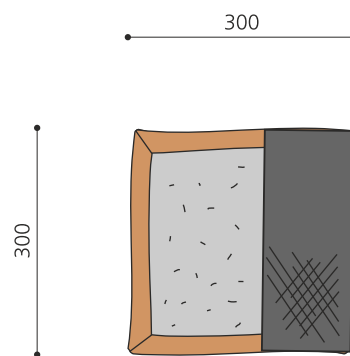

**Begegnungsplatz für Kinder.** Der Sandkasten ist ein beliebter Spielort für die Kleinsten. Hier können sie sich verweilen und der Kreativität freien Lauf lassen. In naturgewachsenem Robinienholz, unbehandelt.

Création HINNEN

<b>Artikelnummer</b>	<b>SW.012.30.R</b>
<b>Artikelname</b>	<b>Sandkasten standard 3 x 3 m - nature</b>
Spielalter	2+
Platzbedarf	500 x 500 cm
Fallschutz	Keine Anforderungen
Gerätemasse	300 x 300 x 22 cm
Fundamente	4 stk
Beton Total	0.04 m <sup>3</sup>
Schwerstes Teil	75 kg
Anzahl Monteure	1
Montagezeit Total	1 h
Ersatzteilgarantie	Lebenslang

Andere Produkte dieser Gruppe

SW.012.15.R  
Sandkasten standard 1.5 x 1.5 m - nature

SW.012.20.R  
Sandkasten standard 2 x 2 m - nature

SW.012.25.R  
Sandkasten standard 2.5 x 2.5 m - nature