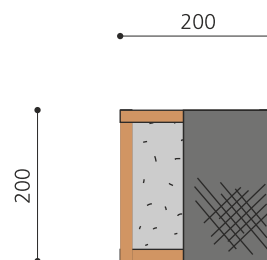

Begegnungsplatz für Kinder. Der Sandkasten ist ein beliebter Spielort für die Kleinsten. Hier können sie sich verweilen und der Kreativität freien Lauf lassen. In Weisstanne KDI oder Douglasie unbehandelt.

Création HINNEN

Artikelnummer	SW.014.20
Artikelname	Sandkasten Hoch 2 x 2 m - classic
Spielalter	2+
Platzbedarf	400 x 400 cm
Fallschutz	Keine Anforderungen
Gerätemasse	200 x 200 x 36 cm
Fundamente	4 stk
Beton Total	0.04 m ³
Schwerstes Teil	48 kg
Anzahl Monteure	1
Montagezeit Total	1 h
Ersatzteilgarantie	Lebenslang