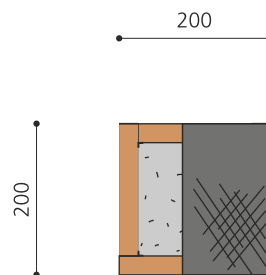

Begegnungsplatz für Kinder. Der Sandkasten ist ein beliebter Spielort für die Kleinsten. Hier können sie sich verweilen und der Kreativität freien Lauf lassen. In Eiche, unbehandelt.

Création HINNEN

Artikelnummer	SW.014.20.H
Artikelname	Sandkasten Hoch 2 x 2 m - style
Spielalter	2+
Platzbedarf	400 x 400 cm
Fallschutz	Keine Anforderungen
Gerätemasse	200 x 200 x 30 cm
Fundamente	4 stk
Beton Total	0.05 m ³
Schwerstes Teil	120 kg
Anzahl Monteure	1
Montagezeit Total	1 h
Ersatzteilgarantie	Lebenslang

Andere Produkte dieser Gruppe

SW.014.25.H
Sandkasten Hoch 2.5 x 2.5 m - style

SW.014.30.H
Sandkasten Hoch 3 x 3 m - style