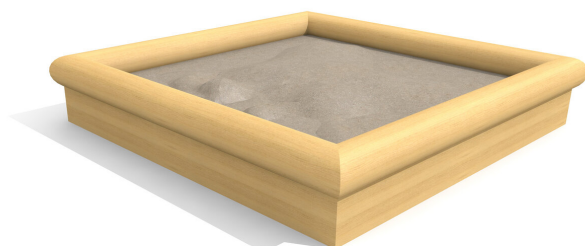

**Begegnungsplatz für Kinder.** Der Sandkasten ist ein beliebter Spielort für die Kleinsten. Hier können sie sich verweilen und der Kreativität freien Lauf lassen. In naturgewachsenem Robinienholz, unbehandelt.

Création HINNEN

<b>Artikelnummer</b>	<b>SW.014.20.R</b>
<b>Artikelname</b>	<b>Sandkasten Hoch 2 x 2 m - nature</b>
Spielalter	2+
Platzbedarf	400 x 400 cm
Fallschutz	Keine Anforderungen
Gerätemasse	200 x 200 x 32 cm
Fundamente	4 stk
Beton Total	0.04 m <sup>3</sup>
Schwerstes Teil	60 kg
Anzahl Monteure	1
Montagezeit Total	1 h
Ersatzteilgarantie	Lebenslang

Andere Produkte dieser Gruppe

SW.014.25.R  
Sandkasten Hoch 2.5 x 2.5 m - nature

SW.014.30.R  
Sandkasten Hoch 3 x 3 m - nature