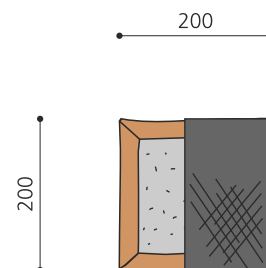

**Begegnungsplatz für Kinder.** Der Sandkasten ist ein beliebter Spielort für die Kleinsten. Hier können sie sich verweilen und der Kreativität freien Lauf lassen. In naturgewachsenem Robinienholz, unbehandelt.

Création HINNEN

<b>Artikelnummer</b>	<b>SW.014.20.R</b>
<b>Artikelname</b>	<b>Sandkasten Hoch 2 x 2 m - nature</b>
Spielalter	2+
Platzbedarf	400 x 400 cm
Fallschutz	Keine Anforderungen
Gerätemasse	200 x 200 x 32 cm
Fundamente	4 stk
Beton Total	0.04 m <sup>3</sup>
Schwerstes Teil	60 kg
Anzahl Monteure	1
Montagezeit Total	1 h
Ersatzteilgarantie	Lebenslang

Andere Produkte dieser Gruppe

SW.014.25.R  
Sandkasten Hoch 2.5 x 2.5 m - nature

SW.014.30.R  
Sandkasten Hoch 3 x 3 m - nature