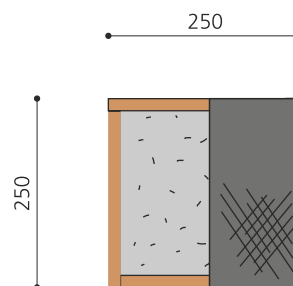

Création HINNEN

Artikelnummer	SW.014.25
Artikelname	Sandkasten Hoch 2.5 x 2.5 m - classic
Spielalter	2+
Platzbedarf	450 x 450 cm
Fallschutz	Keine Anforderungen
Gerätemasse	250 x 250 x 36 cm
Fundamente	4 stk
Beton Total	0.04 m ³
Schwerstes Teil	60 kg
Anzahl Monteure	1
Montagezeit Total	1 h
Ersatzteilgarantie	Lebenslang