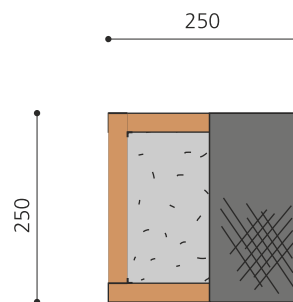

**Begegnungsplatz für Kinder.** Der Sandkasten ist ein beliebter Spielort für die Kleinsten. Hier können sie sich verweilen und der Kreativität freien Lauf lassen. In Eiche, unbehandelt.

Création HINNEN

<b>Artikelnummer</b>	<b>SW.014.25.H</b>
<b>Artikelname</b>	<b>Sandkasten Hoch 2.5 x 2.5 m - style</b>
Spielalter	2+
Platzbedarf	450 x 450 cm
Fallschutz	Keine Anforderungen
Gerätemasse	250 x 250 x 30 cm
Fundamente	4 stk
Beton Total	0.05 m <sup>3</sup>
Schwerstes Teil	150 kg
Anzahl Monteure	1
Montagezeit Total	1 h
Ersatzteilgarantie	Lebenslang

Andere Produkte dieser Gruppe

SW.014.20.H  
Sandkasten Hoch 2 x 2 m - style

SW.014.30.H  
Sandkasten Hoch 3 x 3 m - style